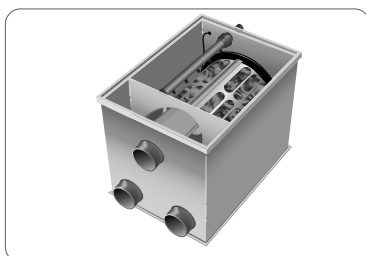

# Leuchtmittelratgeber.

Finden Sie die richtige UV-Lampe für Ihr UVC-Gerät

Modell	Lampe	Socket	Art. Lampe	Quartz
KoiPro UVC 40000	KoiPro UV TL-T5 40 Watt	KOIPRO TL-T5	 06010225	06010310
KoiPro UVC 75000	KoiPro UV TL-T5 75 Watt	KOIPRO TL-T5	 06010230	06010310

Modell	Lampe	Socket	Art. Lampe	Quartz
Koi Pro Module UVC 40 W	KoiPro Module UV 40 Watt High Output	KOI PRO Base X	 06010465	06010474

Modell	Lampe	Socket	Art. Lampe	Quartz
Koi Pro Module UVC 40 W	Amalgam UV-lamp 40 Watt	Module UVC T5	 06010445	06010451
Koi Pro Module UVC 80 W	Amalgam UV-lamp 80 Watt	Module UVC T5	 06010450	06010452

Modell	Lampe	Socket	Art. Lampe	Quartz
Koi Pro Drum 30000 UVC	KoiPro Combi Drum UV lamp 40 Watt HO	Module UVC T5	 N6050125	N6050135

Modell	Lampe	Socket	Art. Lampe	Quartz
Koi Pro Combi Drum UVC 30000	KoiPro Combi Drum UV lamp 40 Watt HO	Module UVC T5	 N6050125	N6050135
Koi Pro Combi Drum UVC 60000	KoiPro Combi Drum UV lamp 40 Watt HO	Module UVC T5	 N6050125	N6050135