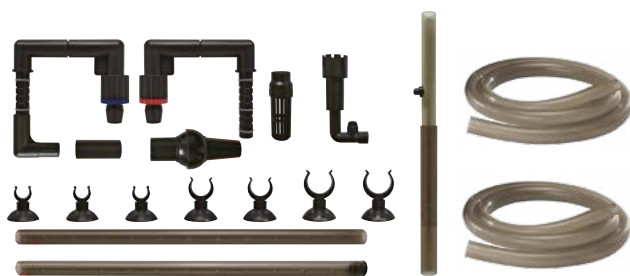

PVC
€229,99

Ref.: N7031615

8 715897 291043

Accessoires de qualité inclus.

Vos chers poissons ont besoin en permanence d'une bonne filtration, en cas de problème votre magasin partenaire SuperFish peut réparer votre filtre X-Pro en 24 heures ou l'échanger.*
*Uniquement pendant les heures d'ouverture de votre concessionnaire Superfish. Pour les termes exacts, voir le manuel ou demandez à votre concessionnaire.