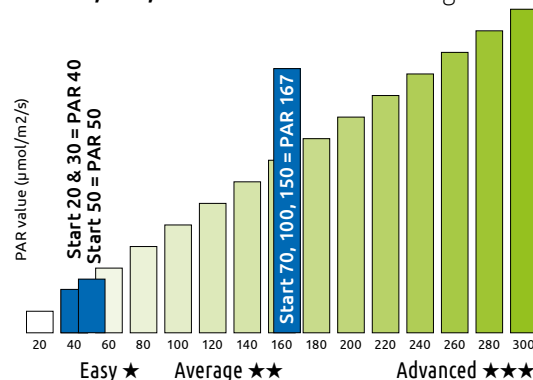

Valeur PAR de l'éclairage?

Le tableau ci-contre montre la valeur PAR de l'éclairage des aquariums. Tous les aquariums Start sont désormais équipés d'une nouvelle génération de LED avec ★★★★★ performance très élevée. Les Aquariums Start sont adaptés pour les plantes avec un besoin élevé de lumière.

L'étiquette de la plante indique ses besoins en lumière (voir la partie Plantes) :

Faible.	Moyen.	Elevé.
60 - 100 PAR	100 - 180 PAR	>180 PAR
Easy ★	Average ★★	Advanced ★★★

Start 20, 30 = 40 PAR | Easy ★
Start 50 = 50 PAR | Average ★★
Start 70, 100, 150 = 167 PAR | Average ★★★