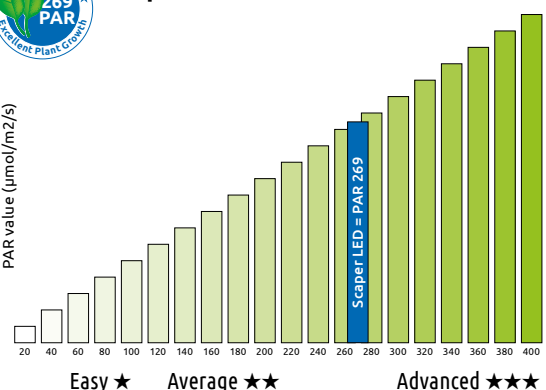

Elevé.

>180 PAR

Advanced

Scaper LED = 269 PAR → Advanced ★★★

PAR value (µmol/m2/s)