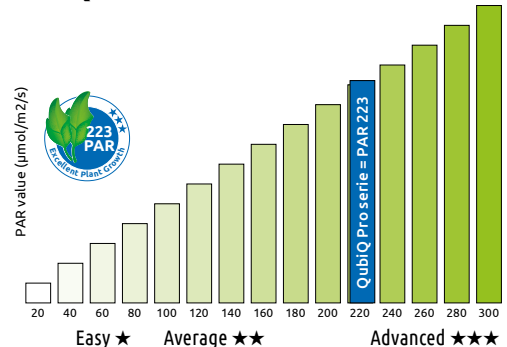

OubiQ Pro = 223 PAR → Advanced ★★★