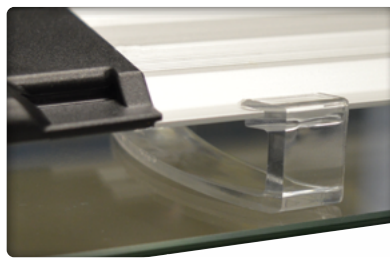

Aquarium fermé.

Fourni avec des supports pour un aquarium fermé.