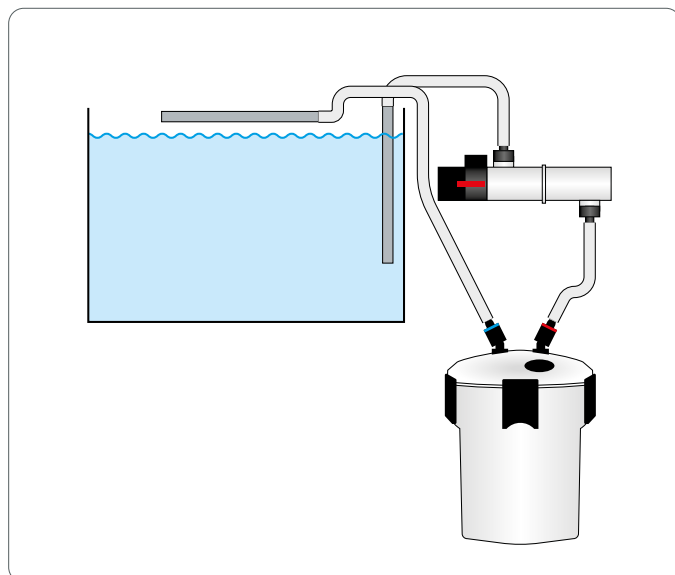

SUPERFISH AQUACLEAR UV 18W.

PVC

€77,49

Ref.: A7031705

8 715897 319662

UV Lampe de recharge.

SF UV PL Lamp 9W
G23-167 mm.

Art. 06011015

UV PL Lamp 18W
G23-236 mm SP.

Art. 06010140