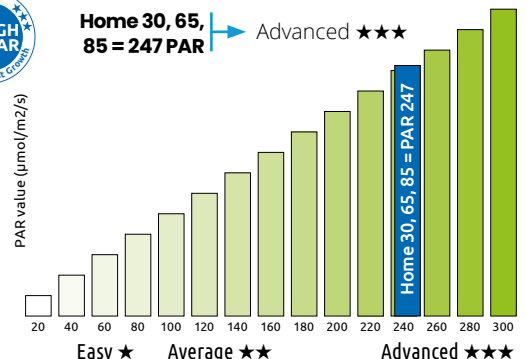

Valeur PAR de l'éclairage?

Le tableau ci-contre montre la valeur PAR de l'éclairage des aquariums. Tous les aquariums Home sont désormais équipés d'une nouvelle génération de LED avec une performance très élevée. Les Aquariums Home sont adaptés pour les plantes avec un besoin élevé de lumière.

L'étiquette de la plante indique ses besoins en lumière (voir la partie Plantes) :

  Faible. 60 - 100 PAR Easy ★	 Moyen. 100 - 180 PAR Average ★★	 Elevé. >180 PAR Advanced ★★★

Home 30, 65, 85 = 247 PAR → Advanced ★★★