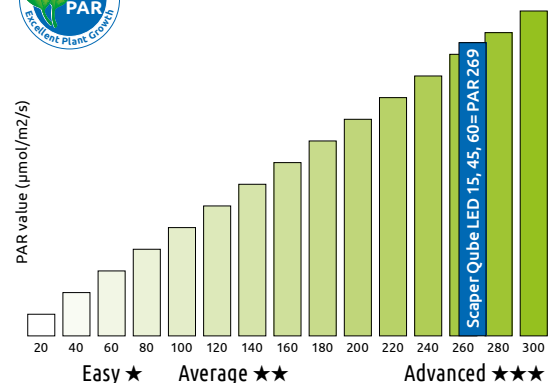

Scaper Qube LED = 269 PAR → Advanced ★★★

Scaper Qube 15.

La plus petite version de l'aquarium convient aux crevettes.

Les aquariums SuperFish Scaper Crystal Clear sont conçus pour l'aquascaping. Leur taille est parfaite pour créer de magnifiques paysages plantés aquatiques et leur design épuré s'adapte à tous les intérieurs. Les aquariums Scapers sont livrés avec un filtre biologique, un éclairage LED, un tapis de mousse EVA, un poster de fond en noir et blanc et de la nourriture pour plantes Colombo Flora Grow.