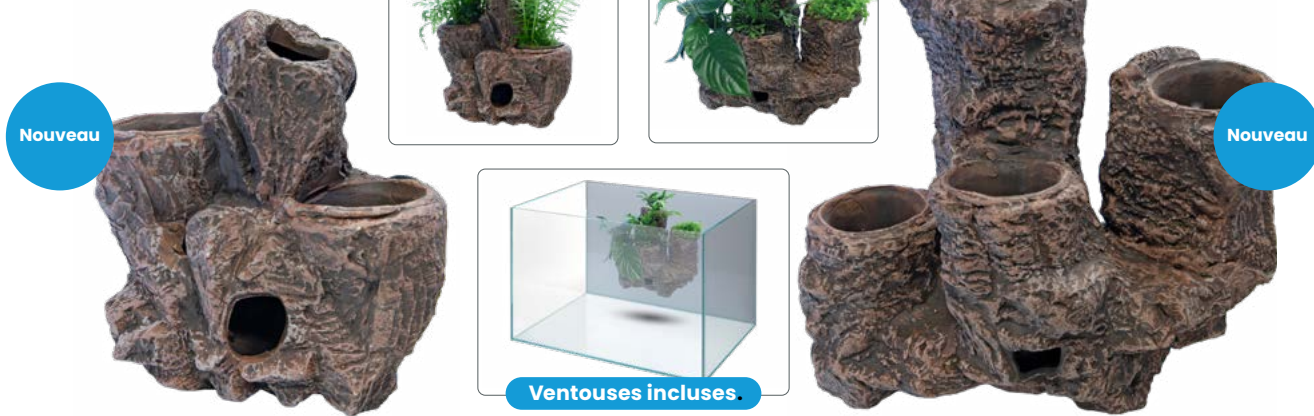

Dimensions 29 x 16 x 23 cm

SF SCAPERS ROCK PLANTY L.

PVC

€41,99

Ref.: A4040670

Scapers Floating Planty M.

Copie unique et fidèle à la nature d'un rocher avec un espace pour 2 plantes en pot (ø 5cm) pour une plantation facile de cette roche ! Installation facile avec des ventouses sur la paroi de l'aquarium pour un effet flottant.