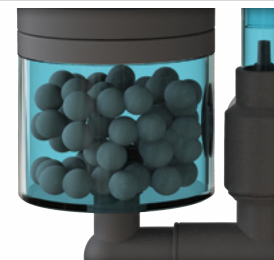

Moving Bed Filter S.

Ce filtre à lit mobile, qui fonctionne comme un filtre à air, assure une filtration et une oxygénation très efficaces dans l'aquarium. Avec une plus grande efficacité des bactéries aérobies, il garantit une eau d'aquarium propre et saine ! Aucune pièce mécanique, ce qui le rend 100% sûr pour les plus petits habitants de l'aquarium. Facile à connecter à une pompe à air.