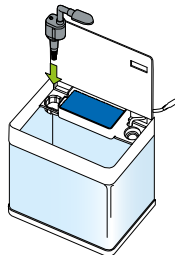

Pompe.

Filtre gouttière avec pompe 320 l/h - 5,5 Watt.