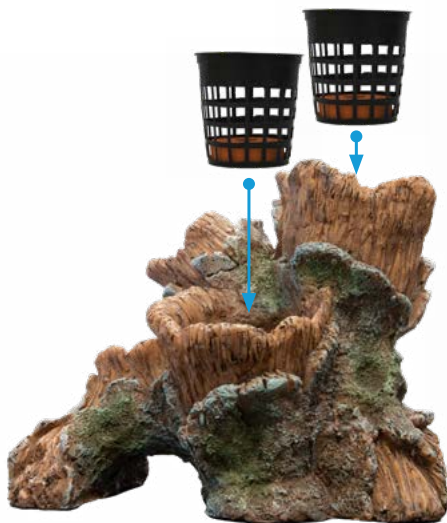

8 715897 276842

Scapers Wood Planty S.

Ces copies réalistes de bois naturel créent un magnifique monde aquatique. Le Scapers Wood Planty S a de la place pour 2 plantes en pot (ø 5cm) afin que vous puissiez les planter facilement !