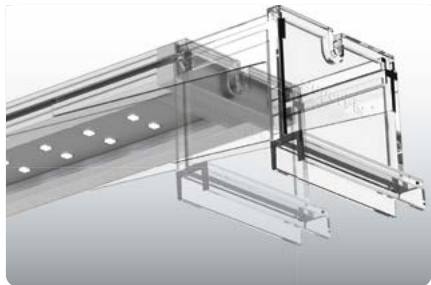

Supports extensibles pour un aquarium ouvert.

Aquarium fermé.

Clips pour un aquarium fermé.

Étanche.

Étanche (IP68) pour une installation sûre. = étanche à l'eau en immersion pendant + de 30 minutes et/ou à + d'1 mètre de profondeur.