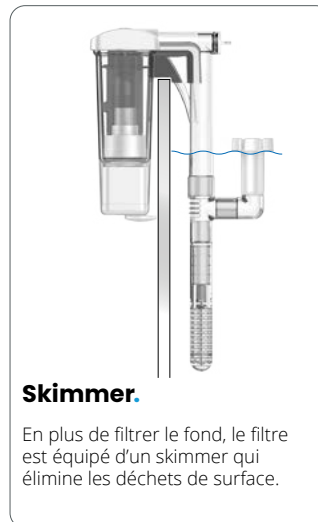

Skimmer.

En plus de filtrer le fond, le filtre est équipé d'un skimmer qui élimine les déchets de surface.