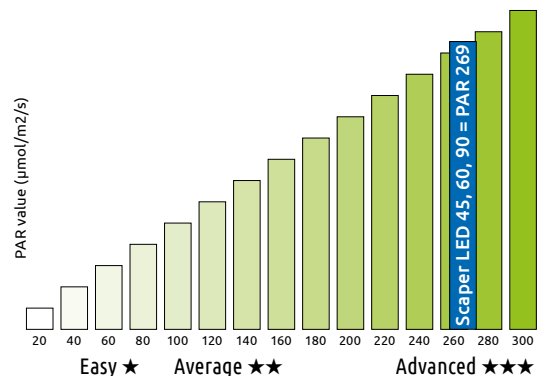

Scaper LED = 269 PAR → Advanced ★★★