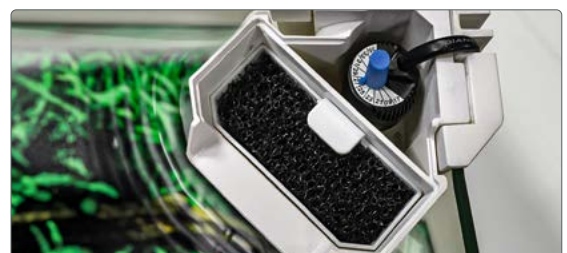

Quadro.

Le Superfish Quadro est un aquarium moderne, conçu pour être facile à utiliser et idéal pour les personnes à la recherche d'un bel aquarium mais souhaitant passer peu de temps à l'entretien. Le système de filtration intégré maintient l'eau de l'aquarium propre et comporte un espace pour le chauffage de l'aquarium, qui peut ainsi être monté en toute sécurité et à l'abri des regards. Le Quadro est élégant dans n'importe quel intérieur et est livré avec un filtre intégré, un éclairage LED à longue durée de vie, un système astucieux de guidage des câbles à l'arrière et un couvercle en verre qui empêche les poissons de sauter hors de l'aquarium.

Une grille empêche les crevettes de pénétrer dans le filtre.

Chauffage en option.

Espace intégré pour un chauffage optionnel.

Boîtier de filtre.

Grâce à l'espace intégré pour un chauffage optionnel, il convient également aux poissons tropicaux.