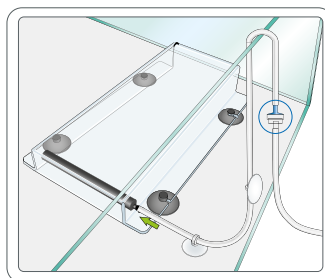

Rivière immergée.

Une rivière dans votre aquarium, ça c'est cool ! Deco Underwater River donne l'effet d'une rivière qui coule, et est livré avec un pont décoratif. Vous connectez le Deco Underwater River à une pompe à air, telle que la SuperFish Air-Flow 1 sortie (non incluse), pour créer des bulles d'air. Les bulles créent l'illusion d'une rivière qui coule.

Les bulles d'air créent l'illusion d'une rivière qui coule et augmentent en même temps la teneur en oxygène de l'eau de l'aquarium.

Fourni avec un panneau transparent en acrylique avec ventouses, un pont céramique décoratif et une buse Flexi avec un tuyau à air de 1,5 m, un clapet anti-retour et deux ventouses.

Dimensions 16,4x8,4x29cm

SF RIVIERE IMMERGEE DECO.

PVC
€19,99

Ref. : A4040630