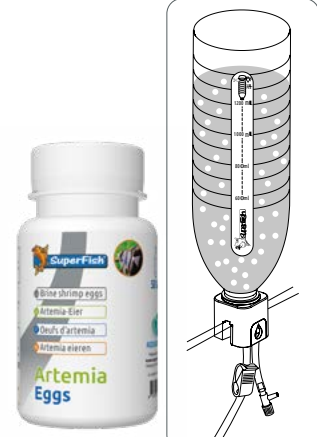

PVC

€9,99

Ref.: A4040160

Blocs vacances.

Aliment de vacances, 1 bloc nourrit 15 poissons de taille moyenne, pendant 2 semaines.

Se dissout lentement et uniformément

SUPERFISH HOLIDAY FOOD 1 PCS.

PVC