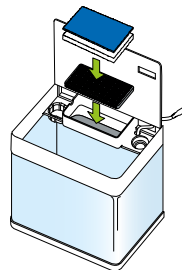

L'éclairage LED.

L'éclairage LED est conçu pour s'intégrer dans le plateau de filtration.

Pompe.

Filtre gouttière avec pompe 320 l/h - 5,5 Watt.

Panorama cartouche filtrante.

Un set complet de 2 mousses (grosse + fine) et une cartouche Crystal Clear pour le filtre gouttière des aquariums Panorama. Remplacez la cartouche une fois par mois.