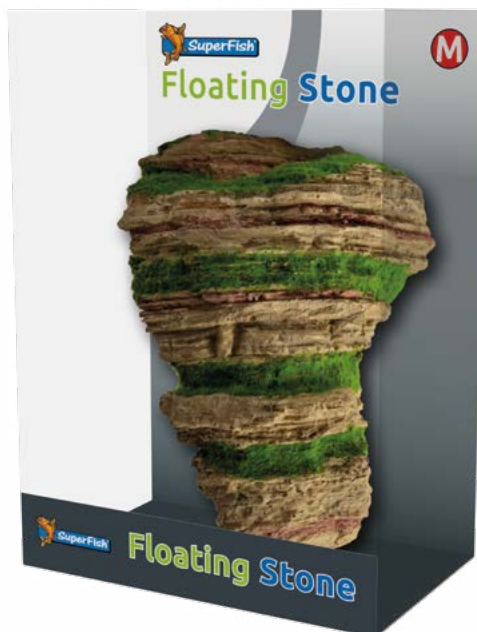

Mangrove Root.

Ces copies réalistes de bois flotté naturel créent un magnifique monde aquatique. Ces décorations offrent de nombreuses possibilités de cachette pour les animaux d'aquarium et de terrarium.