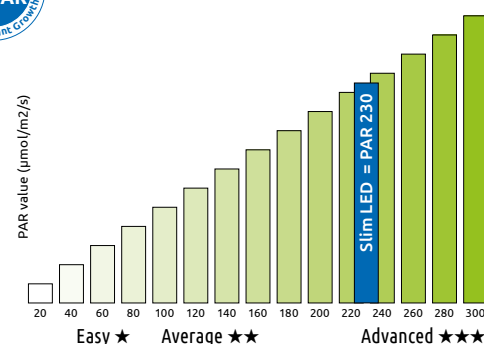

Élevé.

>180 PAR

Advanced

★★★

Slim LED = 230 PAR → Advanced ★★★

Aquarium ouvert.

Fourni avec des supports pour un aquarium ouvert.

Aquarium fermé.