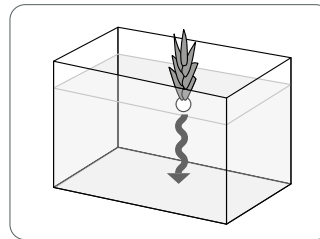

Easy Plants Petite.

Easy Plants en soie.

Ces plantes d'aquarium en soie ont l'air réalistes et bougent simplement dans l'eau comme de vraies plantes.

Magnifiques plantes artificielles de haute qualité à l'aspect réaliste pour une décoration naturelle et sans entretien de votre aquarium. Facile à planter grâce au poids décoratif, qui permet à la plante de s'enfoncer dans le fond et de rester en position verticale.

Sans danger pour les poissons et l'écosystème de l'aquarium. Avant de les placer dans l'aquarium, rincez-les soigneusement à l'eau du robinet.

Convient aux aquariums d'eau douce, ne jamais nettoyer avec des produits chimiques, ce qui est nocif pour vos poissons, nettoyer uniquement avec de l'eau douce du robinet.

Dimensions 11,6x5x19cm

SF EASY PLANT PETITE 13 CM NR. 1.

PVC
€8,49

Ref.: A4070165