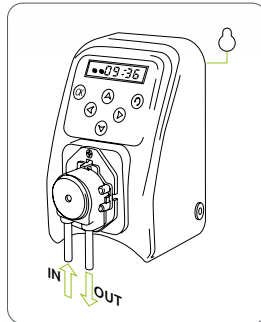

Dosing Pump One.

Distribution automatique et précise des liquides

Dosing Pump One.

La pompe doseuse Superfish Dosing pump One vous permet d'ajouter automatiquement et avec précision des liquides dans votre aquarium ou votre bassin aux heures souhaitées, jusqu'à 24 fois par jour. Facile à installer et à régler grâce à une programmation et un calibrage simples. Les nombreuses options en font un appareil de dosage très pratique et abordable.

Fonction d'alarme, en cas de manque de liquide, vous recevrez automatiquement un signal/une alarme vous permettant de refaire le plein à temps.

Résistante aux acides et aux alcalins, convient à l'eau douce et à l'eau de mer, aux étangs et aux terrariums, livré avec un raccord de tuyau, un clapet anti-retour et un tube de dosage,

Avec un intervalle de dosage réglable (entre 1 et 72 heures) et un réglage de la quantité de dosage (1-9999 ml).

SUPERFISH DOSING PUMP ONE.

PVC

€73,49

Ref.: A7031210

Digi Test PH.

pH-mètre numérique précis pour l'eau d'aquarium et bassin, fourni avec un liquide d'étalonnage.

Grâce au liquide de stockage spécial de la sonde, ce pH-mètre peut être utilisé pendant 12 mois, après quoi il doit être remplacé.

Le Digi test pH est livré avec des liquides d'étalonnage, qui peuvent également être commandés auprès de votre revendeur.

SUPERFISH DIGI TEST PH.

PVC

€13,99

Ref.: A4030600