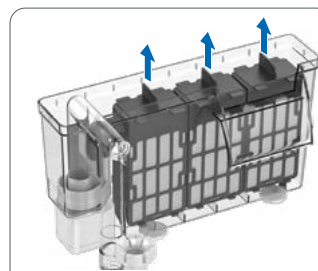

Nettoyage.

Nettoyage facile grâce à la cartouche filtrante remplaçable facilement.

SF HANG ON cartridge 2 PCS.

PVC

€10,49

Ref.: A4051885