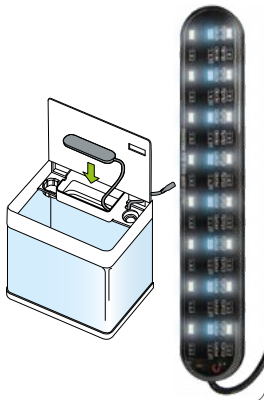

L'éclairage LED.

L'éclairage LED est conçu pour s'intégrer dans le plateau de filtration.