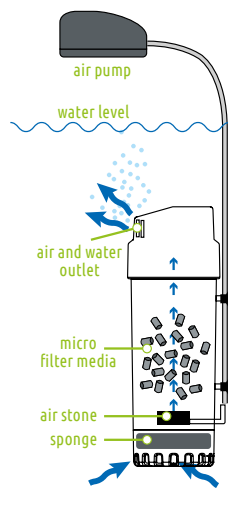

Moving Bed Filter S.

Ce filtre à lit mobile, qui fonctionne comme un filtre à air, assure une filtration et une oxygénation très efficaces dans l'aquarium. Avec une plus grande efficacité des bactéries aérobies, il garantit une eau d'aquarium propre et saine ! Aucune pièce mécanique, ce qui le rend 100% sûr pour les plus petits habitants de l'aquarium. Facile à connecter à une pompe à air.

Filtre à lit mobile autonettoyant pour une filtration optimale, permettant d'obtenir une eau d'aquarium propre et riche en oxygène

Idéal comme filtre supplémentaire dans les aquariums très peuplés : les niveaux élevés d'oxygène favorisent la croissance des bactéries aérobies, qui se fixent sur les masses filtrantes et transforment l'ammoniac nocif (NH₃) en nitrites (NO₂) et en nitrates (NO₃).

Filtre à lit mobile S, débit 100 L/h, pompe à air recommandée : Superfish Airflow 1

SF MOVING BED FILTER S.

PVC

€17,99

Ref.: A7010070

8 715897 312663

Moving Bed Filter L.

Ce filtre à lit mobile, qui fonctionne comme un filtre à air, assure une filtration et une oxygénation très efficaces dans l'aquarium. Avec une plus grande efficacité des bactéries aérobies, il garantit une eau d'aquarium propre et saine ! Aucune pièce mécanique, ce qui le rend 100% sûr pour les plus petits habitants de l'aquarium. Facile à connecter à une pompe à air.

Filtre à lit mobile autonettoyant pour une filtration optimale, permettant d'obtenir une eau d'aquarium propre et riche en oxygène

Idéal comme filtre supplémentaire dans les aquariums très peuplés : les niveaux élevés d'oxygène favorisent la croissance des bactéries aérobies, qui se fixent sur les masses filtrantes et transforment l'ammoniac nocif (NH₃) en nitrites (NO₂) et en nitrates (NO₃).