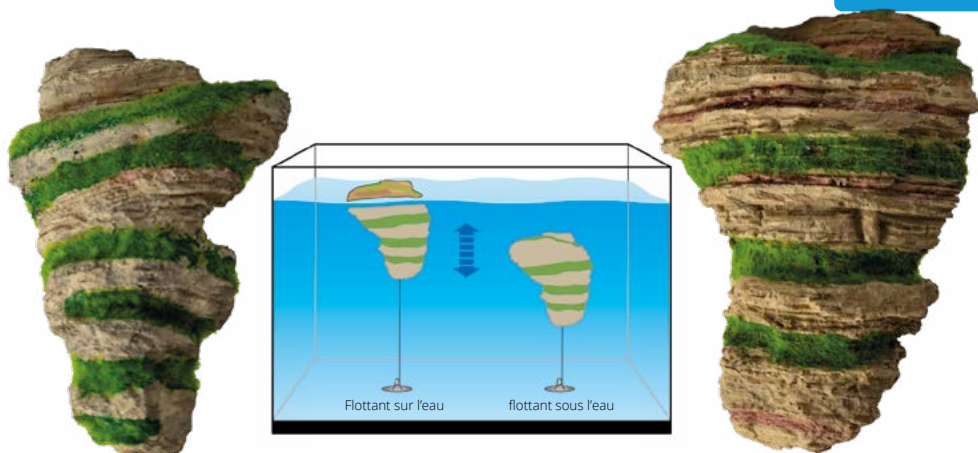

Floating Stone.

Créez un effet 3D dans votre aquarium avec cette pierre flottante. Appuyez fermement la grande ventouse sur le fond de l'aquarium (veillez à ce qu'il n'y ait pas de saleté entre la ventouse et le verre). Mettez le fil de nylon à la longueur voulue pour que la pierre flotte ou semble flotter dans l'aquarium à la position souhaitée. Disponible en 3 tailles.

Sans danger pour les poissons et l'écosystème de l'aquarium. Avant de les placer dans l'aquarium, rincez-les soigneusement à l'eau du robinet.

Convient aux aquariums d'eau douce, ne jamais nettoyer avec des produits chimiques, ce qui est nocif pour vos poissons, nettoyez uniquement avec de l'eau douce du robinet.

Dimensions 10,6x7,4x17cm

SF FLOATING STONE S.

PVC

€13,99

Ref.: A4040990

Dimensions 8,4x14,7x21cm

SF FLOATING STONE M.

PVC

€17,99

Ref.: A4040995