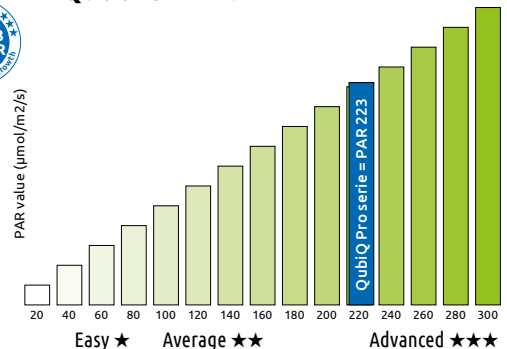

L'étiquette de la plante indique ses besoins en lumière (voir la partie Plantes) :

Faible.

60 - 100 PAR

Easy

Moyen.

100 - 180 PAR

Average

Elevé.

>180 PAR

Advanced

Quadro = 223 PAR → Advanced ★★★

Nouveau

Nouveau

Nouveau

Quadro 40 Pro.

Le Superfish Quadro 40 est un aquarium moderne, conçu pour être facile à utiliser et idéal pour les personnes à la recherche d'un bel aquarium mais souhaitant passer peu de temps à l'entretien. Le système de filtration intégré maintient l'eau de l'aquarium propre et comporte un espace pour le chauffage de l'aquarium, qui peut ainsi être monté en toute sécurité et à l'abri des regards. Le Quadro est élégant dans n'importe quel intérieur et est livré avec un filtre intégré, un éclairage LED à longue durée de vie, un système astucieux de guidage des câbles à l'arrière et un couvercle en verre qui empêche les poissons de sauter hors de l'aquarium.