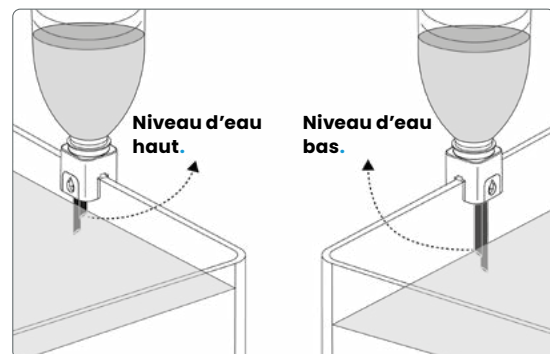

Auto Top-Up.

Grâce à ce système de remise à niveau, vous pouvez facilement maintenir le niveau d'eau de l'aquarium. Vous utilisez une bouteille PET propre comme réservoir d'eau, que vous vissez sur l'appareil après l'avoir remplie d'eau du robinet.

Convient pour des épaisseurs de verre de 3 à 10 mm

SF AUTO TOP UP SYSTEM.

PVC
€13,99

Ref.: A4040175