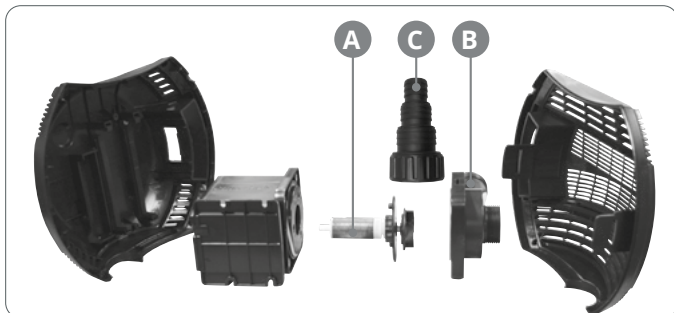

**SF POND ECO *E* 8000
IMPELLER COMPLETE.**
S.R.P. **£22.49**
Art. no.: 07070440

**SF POND ECO *E* 10.000
IMPELLER COMPLETE.**
S.R.P. **£23.99**
Art. no.: 07070443

**SF POND ECO *E* 12.000
IMPELLER COMPLETE.**
S.R.P. **£28.99**
Art. no.: 07070445

**SF POND ECO *E* 15.000
IMPELLER COMPLETE.**
S.R.P. **£28.99**
Art. no.: 07070450

**SF POND ECO *E* 20.000
IMPELLER COMPLETE.**
S.R.P. **£30.49**
Art. no.: 07070505

**SF POND ECO *E* 26.000
IMPELLER COMPLETE.**
S.R.P. **£58.49**
Art. no.: 07070303

**SF POND ECO *E* 3500
IMPELLER COVER.**
S.R.P. **£6.29**
Art. no.: 07070475

**SF POND ECO *E* 5000
IMPELLER COVER.**
S.R.P. **£6.29**
Art. no.: 07070476

**SF POND ECO *E* 8000-10.000
IMPELLER COVER.**
S.R.P. **£6.29**
Art. no.: 07070477

**SF POND ECO *E* 12.000
IMPELLER COVER.**
S.R.P. **£6.29**
Art. no.: 07070478

**SF POND ECO *E* 15.000
IMPELLER COVER.**
S.R.P. **£6.99**
Art. no.: 07070480

**SF POND ECO *E* 20.000
IMPELLER COVER.**
S.R.P. **£9.29**
Art. no.: 07070509

**SF POND ECO *E* 26.000
IMPELLER COVER.**
S.R.P. **£10.99**
Art. no.: 07070307

**SF POND ECO *E* 3500
HOSETAIL.**
S.R.P. **£2.29**
Art. no.: 07070485

**SF POND ECO *E* 5000/12.000
HOSETAIL.**
S.R.P. **£2.79**
Art. no.: 07070487

**SF POND ECO *E* 15.000
HOSETAIL.**
S.R.P. **£2.79**
Art. no.: 07070492

**SF POND ECO *E* 20.000
HOSETAIL.**
S.R.P. **£4.99**
Art. no.: 07070511

**SF POND ECO *E* 26.000
HOSETAIL.**
S.R.P. **£4.99**
Art. no.: 07070309