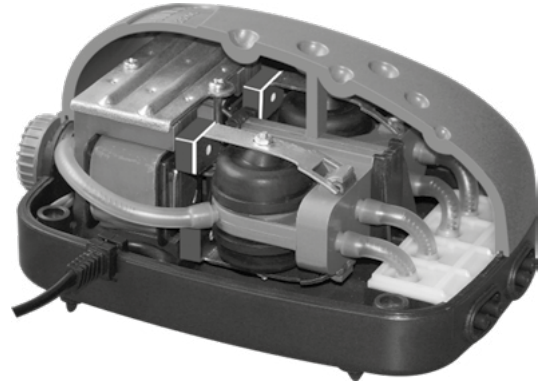

8 715897 308567

SF AIR MINI SERVICE KIT.
S.R.P.
£0.99
Art. no.: C7010075

8 715897 018374

SF AIR 1 SERVICE KIT.
S.R.P.
£0.99
Art. no.: C7010080

8 715897 308505

SF AIR 2 SERVICE KIT.
S.R.P.
£1.99
Art. no.: C7010085