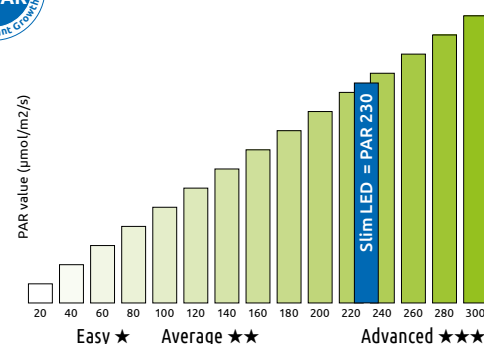

Slim LED-Lighting.

The Slim LED lighting is designed for perfect plant growth and Aqua Scaping. With a high light output for optimal plant growth. Suitable for Advanced ★★★ plants.

Lamp dark.
60 - 100 PAR

Easy

★

Lamp half.
100 - 180 PAR

Average

★★

Lamp full.
>180 PAR

Advanced

★★★

Slim LED = 230 PAR → Advanced ★★★