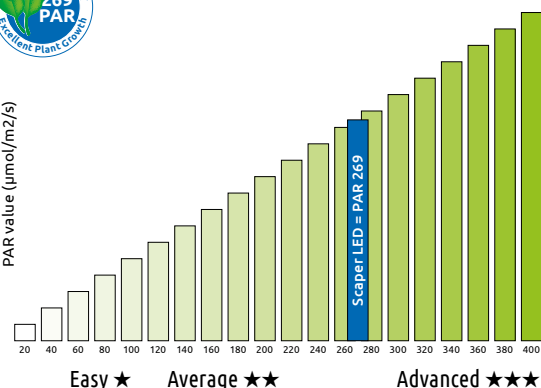

Lamp dark.
60 - 100 PAR

Easy
★

Lamp half.
100 - 180 PAR

Average
★★

Lamp full.
>180 PAR

Advanced
★★★

Scaper LED = 269 PAR → Advanced ★★★

PAR value (µmol/m2/s)