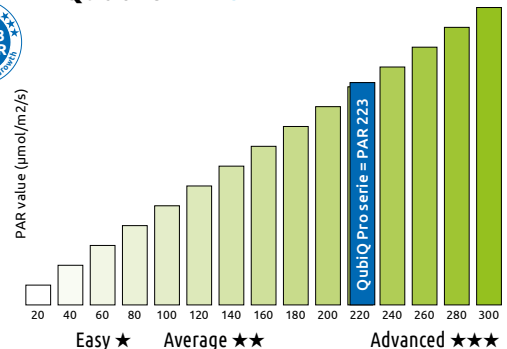

PAR value of the lighting?

The table opposite shows the PAR value of the lighting unit of the aquarium. All Quadro aquariums are now equipped with renewed lighting units with a very high light output. This makes the aquariums also suitable for placing plants with a high light requirement.

The plant label indicates the light requirement of the plant.

Lamp dark.

60 - 100 PAR

Easy

Lamp half.

100 - 180 PAR

Average

Lamp full.

>180 PAR

Advanced

Quadro = 223 PAR → Advanced ★★★