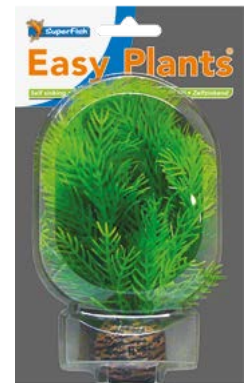

S.R.P.

€4,59

Art. no.: A4070195

Dimensions 11,4x4,5x19cm

SF EASY PLANT LOW 13 CM NR. 8.

S.R.P.

€4,59

Art. no.: A4070200