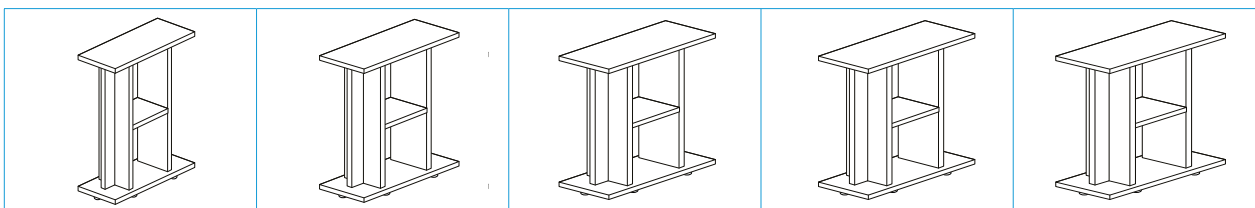

BASKET HOME 60/65/80/85 START 70.

S.R.P.
€6,99

Art. no.: A4051093

BASKET HOME 110 START 100-150.

S.R.P.
€7,99

Art. no.: A4051097

| Model | Start 20/30 Stand | Start 50 Stand | Start 70 Stand | Start 100 Stand | Start 150 Stand |
|----------|------------------------------------|------------------------------------|------------------------------------|------------------------------------|------------------------------------|
| Material | MDF | MDF | MDF | MDF | MDF |
| Size | 36 x 23 x 74 cm | 44,2 x 28,8 x 74 cm | 59 x 31 x 74 cm | 68,8 x 35,8 x 74 cm | 79 x 40 x 74 cm |
| Art. No. | White: A4051012 Black: A4051010 | White: A4051017 Black: A4051015 | White: A4051022 Black: A4051020 | White: A4051027 Black: A4051025 | White: A4051032 Black: A4051030 |