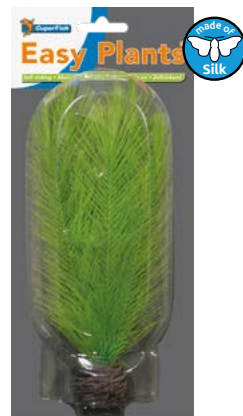

Dimensions 11,9x5x25,6cm

SF EASY PLANT SILK 20 CM NR. 11.

S.R.P. **£8.49**

Art. no.: A4070315