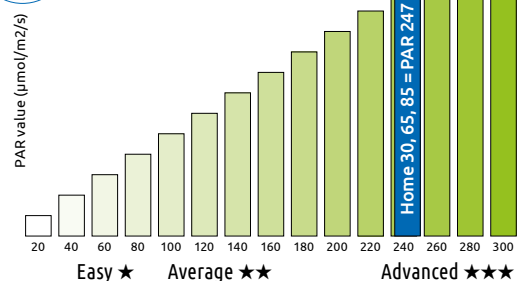

The plant label indicates the light requirement of the plant.

 Lamp dark. 60 - 100 PAR Easy ★	 Lamp half. 100 - 180 PAR Average ★★	 Lamp full. >180 PAR Advanced ★★★
--	---	--

Home 30, 65, 85 = 247 PAR → Advanced ★★★