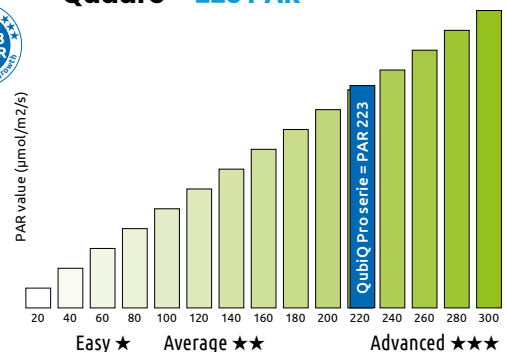

The plant label indicates the light requirement of the plant.

Lamp dark.
60 - 100 PAR

Easy
★

Lamp half.
100 - 180 PAR

Average
★★

Lamp full.
>180 PAR

Advanced
★★★

Quadro = 223 PAR → Advanced ★★★