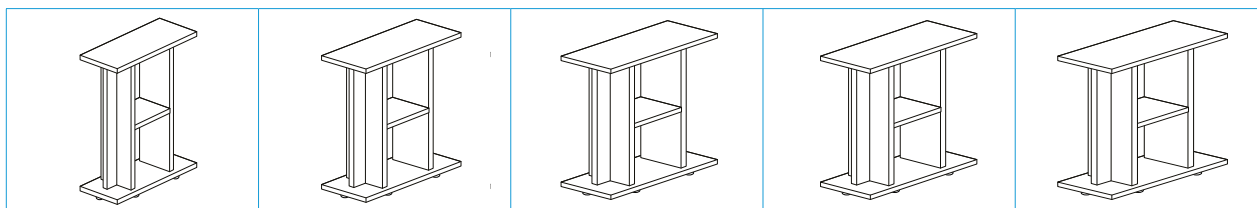

BASKET HOME 110 START 100-150.

S.R.P.

£8.49

Art. no.: A4051097

Model	Start 20/30 Stand	Start 50 Stand	Start 70 Stand	Start 100 Stand	Start 150 Stand
Material	MDF	MDF	MDF	MDF	MDF
Size	36 x 23 x 74 cm	44,2 x 28,8 x 74 cm	59 x 31 x 74 cm	68,8 x 35,8 x 74 cm	79 x 40 x 74 cm
Art. No.	White: A4051012 Black: A4051010	White: A4051017 Black: A4051015	White: A4051022 Black: A4051020	White: A4051027 Black: A4051025	White: A4051032 Black: A4051030