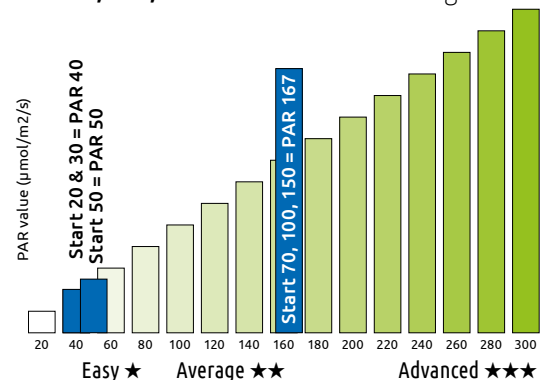

The plant's label indicates what the plant's light needs are.

Lamp dark.	Lamp half.	Lamp full.
60 - 100 PAR	100 - 180 PAR	>180 PAR
Easy ★	Average ★★	Advanced ★★★

Start 20, 30 = 40 PAR → Easy ★
 Start 50 = 50 PAR → Average ★★
 Start 70, 100, 150 = 167 PAR → Average ★★