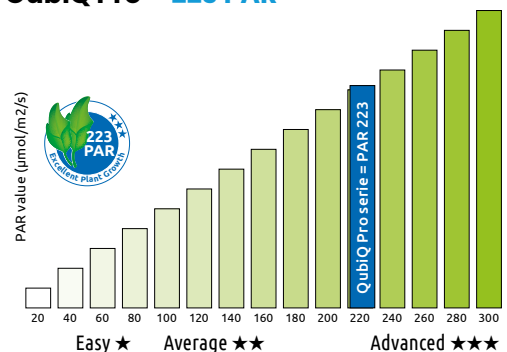

The plant label indicates the light requirement of the plant.

Lamp dark. 60 - 100 PAR

Easy ★

Lamp half. 100 - 180 PAR

Average ★★

Lamp full. >180 PAR

Advanced ★★★

OubiQ Pro = 223 PAR → Advanced ★★★