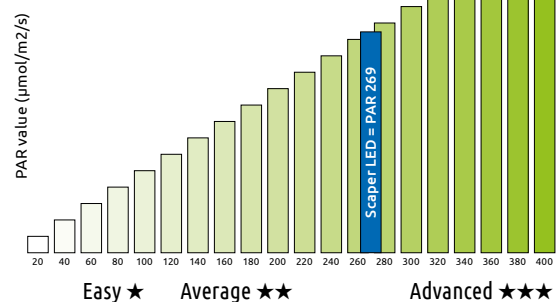

Lamp dark.
60 - 100 PAR

Easy
★

Lamp half.
100 - 180 PAR

Average
★★

Lamp full.
>180 PAR

Advanced
★★★

Scaper LED = 269 PAR → Advanced ★★★

Scaper LED.