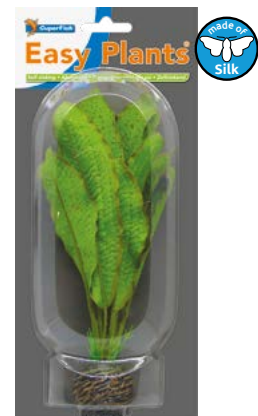

Dimensions 11,9x5x25,6cm

SF EASY PLANT SILK 20 CM NR. 10.

S.R.P. **£8.49**

Art. no.: A4070310 

Dimensions 11,9x5x25,6cm

SF EASY PLANT SILK 20 CM NR. 11.

S.R.P. **£8.49**

Art. no.: A4070315 