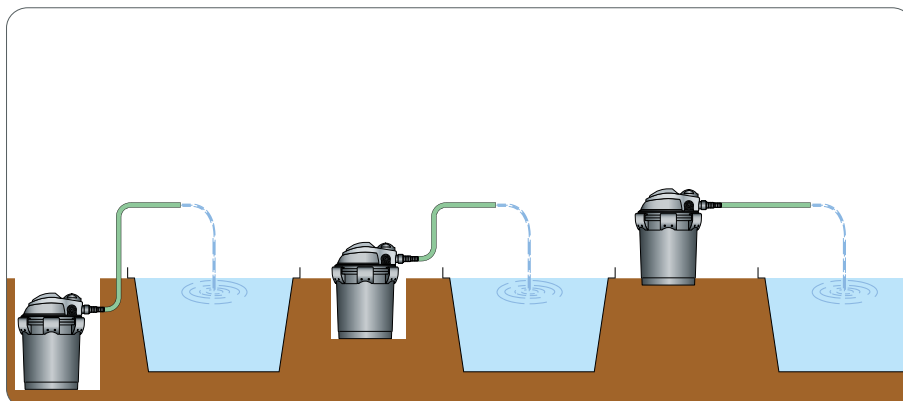

Einen klaren Teich innerhalb von 14 Tagen

Empf. UV-Wattleist.	Nordeuropa	Südeuropa
Teichfläche:	: 1 Watt pro 1000L	: 2 Watt pro 1000L
Körperteich:	: 2 Watt pro 1000L	: 4 Watt pro 1000L