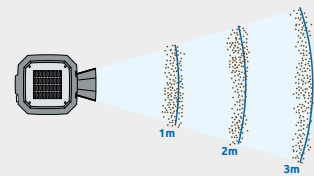

Streuabstand des Futters im Teich kann eingestellt werden

Einfache Einstellung

- Fütterung 1 bis 6 Mal pro Tag
- Zeit 1 bis 20 Sekunden
- Entfernung 1 bis 3 Meter