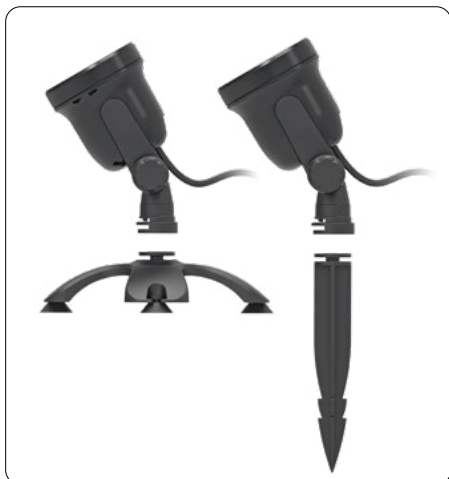

Teich LED-Beleuchtung.

Leistungsstarker Teich-LED-Spot für Ihren Garten und in Ihrem Teich

Pond Power LED

Bringen Sie Atmosphäre in Ihren Garten und Teich mit diesen energiesparenden Teichstrahlern. Leistungsstarke LED-Außenstrahler für Garten und Teich! Robustes Aluminiumgehäuse, ausgestattet mit austauschbarem, stabilem Sockel und Erdspeiß.

Geeignet für den Außen- und Unterwassereinsatz, vollständig wasserdicht (IP68). Die LEDs liefern einen sehr hellen Lichtstrahl.

Der optionale SuperFish Dämmerungssensor schaltet die LED-Beleuchtung automatisch ein, wenn es draußen dunkel wird, und wieder aus, wenn es hell wird, um Energie zu sparen.

Pond Power LED 3W

LED-Spot Verbrauch 3W, kommt mit 4 austauschbaren Farblinsen, um die Farbe nach Wunsch einzustellen und 10-Meter-Kabel, 2 Jahre Garantie.

SF POND POWER LED 3W.

Empf. VK
€39,99

Art.-Nr.: 06070400