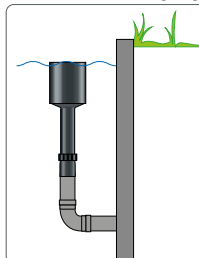

Empf. VK

€59,99

Art.-Nr.: 07060075

8 715897 316661

Teichwandbefestigung

Automatische Anpassung an den Wasserstand

Spezieller Spiralschlauch zum Anschluss von Teichpumpen an Teichfilter, Wasserfälle und Wasserfiguren.