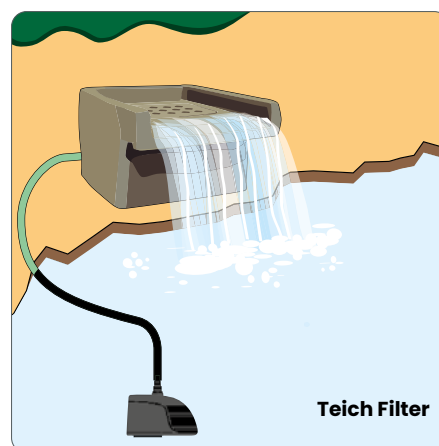

Größe 40X30X20CM, Lieferung komplett mit Filterschwamm und mehrstufigem Schlauchanschluss.

SF CASCADE FILTER.

Empf. VK

€79,99

Art.-Nr.: 04043057

Teich-Deko-Seerose

Dekorative schwimmende Seerose, aus Kunststoff gefertigt. Fische können unter den schwimmenden Blättern Schutz suchen.