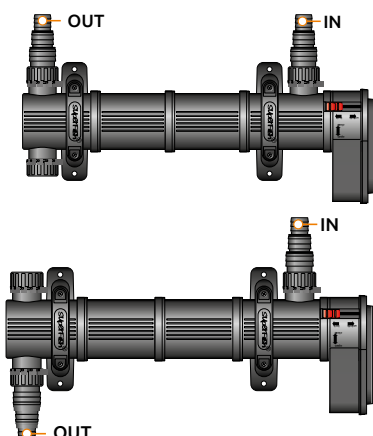

Einen klaren Teich innerhalb von 14 Tagen

1	2	3	4	5	6	7	8	9	10	11	12	13	14
Empf. UV-Wattleist. Gewöhnlicher Teich Koiteich				Nordeuropa : 1 Watt pro 1000L : 2 Watt pro 1000L				Südeuropa : 2 Watt pro 1000L : 4 Watt pro 1000L					

Modell	Pond Clear UVC 7500	Pond Clear UVC 15000	Pond Clear UVC 30000
Max. Pumpenkap.	5.000 L/h	10.000 L/h	36.000 L/h
Max. Teichinhalt	7.500 L	15.000 L	30.000 L
Ein- und Auslass	25/32/40 mm	25/32/40 mm	25/32/40 mm
Lampe	UV PL-lampe (G23)	UV PL-lampe (G23)	UV PL-lampe (G23)
Leistung	9 Watt	18 Watt	36 Watt
Maße H x L x B	105,9 x 324,5 x 310,1 mm	105,9 x 324,5 x 310,1 mm	136 x 570 x 304 mm
Art.-Nr.	06010130	06010135	06010360