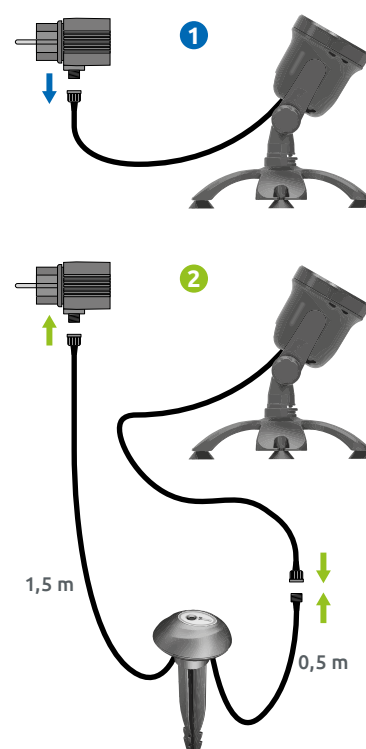

Dämmerungssensor

Dieser praktische Sensor schaltet die LED-Leuchten automatisch ein, wenn es draußen dunkel wird, und wieder aus, wenn es hell wird. Auf diese Weise ist der Garten oder der Teich immer beleuchtet und die Lichter sind nie an, wenn sie nicht gebraucht werden. Sie sparen Energie!

Einfacher Anschluss; der Dämmerungssensor wird einfach zwischen die Kabel der SuperFish LED-Leuchten geschaltet.

Wird mit einem Erdspeiß für eine stabile Installation geliefert.

SF AUTOMATISCHER DÄMMERUNGSSENSOR *2018*.

Empf. VK
€10,99

Art.-Nr.: 06070229