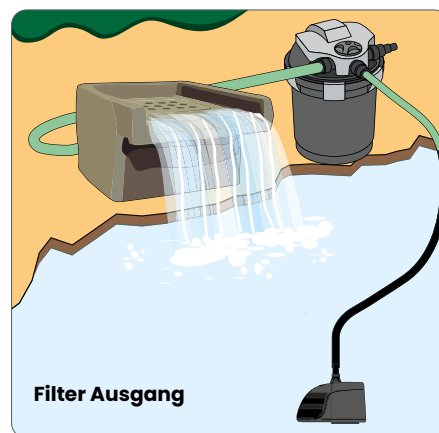

Dekorative Amphore mit Filter zur Platzierung am Teichrand, um Teichwasser von Ihrer Pumpe oder Ihrem Druckfilter ohne unansehnlichen Schlauch über den Teichrand zurückzuführen. Der Wasserfall hat auch eine beruhigende Wirkung. Hergestellt aus haltbarem Kunstharz.

Schließen Sie eine Teichpumpe mit Schlauch an den mehrstufigen Schlauchanschluss (Schlauchdurchmesser Ø40/32/25 mm) an oder verbinden Sie die Dekoration mit dem Auslass eines Druckfilters.

Die Dekoration funktioniert auch als einfacher biologischer Filter, Sie können zusätzliche Medien in die Filterkammer geben, durch den abnehmbare Deckel ist der Filterschaum leicht zu reinigen.

Amphore Filter

Größe 36X32,5X24,5CM, Lieferung komplett mit Filterschwamm und mehrstufigem Schlauchanschluss.

SF FILTER AMPHORE.

Empf. VK

€59,99

Art.-Nr.: 04043050

Karpfen Filter

Größe 57X27X21CM, Lieferung komplett mit Filterschwamm und mehrstufigem Schlauchanschluss.

SF FILTER KARPFFEN.

Empf. VK

€79,99

Art.-Nr.: 04043060

Frosch Filter

Größe 47X26,5X25CM, Lieferung komplett mit Filterschwamm und mehrstufigem Schlauchanschluss.

SF FILTER FROSCH.

Empf. VK

€79,99

Art.-Nr.: 04043065

Deco Filter Schaum

Ersatzschwamm für den SuperFish Deco Amphora, Karpfen- und Froschfilter.

Reinigen Sie den Schwamm regelmäßig und ersetzen Sie ihn jährlich, um optimale Ergebnisse zu erzielen.

SF POND DECO FILTERSCHAUM 1 STK.

Empf. VK

€4,99

Art.-Nr.: 04043080

Cascade Filter Schaum

Ersatzschwamm für den SuperFish Kaskadenfilter.

Reinigen Sie den Schwamm regelmäßig und ersetzen Sie ihn jährlich, um optimale Ergebnisse zu erzielen.

SF CASCADE FILTER SCHAUM 1 STK.

Empf. VK

€4,99

Art.-Nr.: 04043059

Cascade Filter