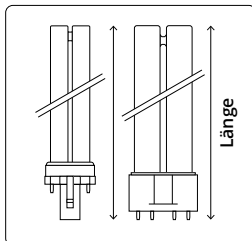

8 715897 258398

**SF UV PL LAMPE 24W
G23330MM SP.**
Empf. VK
€29,99
Art.-Nr.: 06011033

8 715897 278297

SF UV PL-Lampe 18 Watt 2G11-225 mm	SF UV PL-Lampe 24 Watt 2G11-320 mm	SF UV PL-Lampe 36 Watt 2G11-415 mm	SF UV PL-Lampe 55 Watt 2G11-535 mm
225 mm	320 mm	415 mm	535 mm
2G11	2G11	2G11	2G11
06011025	06011030	06011035	06011040