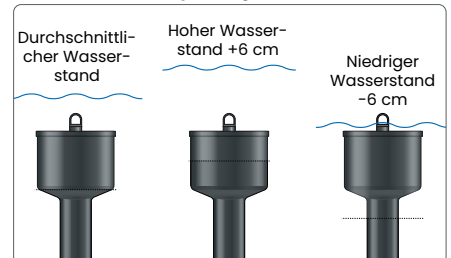

Empf. VK

€59,99

Art.-Nr.: 07060075

8 715897 316661

Teichwandbefestigung

Automatische Anpassung an den Wasserstand

Spezieller Spiralschlauch zum Anschluss von Teichpumpen an Teichfilter, Wasserfälle und Wasserfiguren.