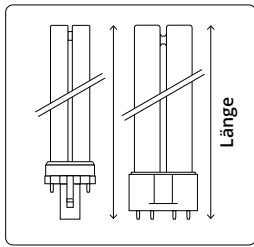

8 715897 244452

**SF UV PL LAMPE 55W
2G11535MM.**
Empf. VK
€26,99
Art.-Nr.: 06011040

8 715897 244469

SF UV TL-Lampe 6 Watt	SF UV TL-Lampe 8 Watt	SF UV TL-Lampe 15 Watt	SF UV TL-Lampe 25 Watt	SF UV TL-Lampe 30 Watt	SF UV TL-Lampe 55 Watt
225 mm	300 mm	450 mm	450 mm	900 mm	900 mm
T5	T5	T8	T8	T8	T8
06011055	06011060	06011070	06011075	06011080	06011085