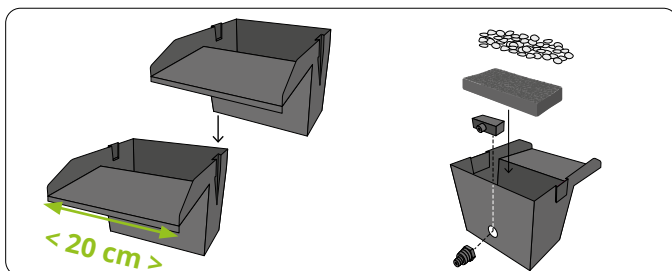

SF WASSERFALL-FILTER.

Empf. VK
€77,99

Art.-Nr.: 06080120

8 715897 246562

Wählen Sie die richtige Pumpe

(Pumpe nicht inklusive): Die Wahl der richtigen Pumpe hängt von der Installationshöhe des Wasserfall-Filters ab, je höher die Distanz zwischen der Wasseroberfläche im Teich und im Wasserfall ist, desto mehr Leistung ist notwendig. Der beste Platz für die Pumpe ist am tiefsten Punkt des Teiches, so weit wie möglich entfernt vom Wassereintritt des Wasserfalls.

Wir empfehlen die Verwendung von **SuperFish Pond ECO Next Pumpen**, diese energiesparenden Pumpen bieten eine gute Filterleistung bei geringstmöglichem Stromverbrauch.

Höhe über Wasserspiegel	Min. Pumpenkap.	Max. Pumpenkap.	Empfohlene Pumpe
0-50 cm	2.000 l/h	4.000 l/h	PondECO Plus E 3500 - 5000
50-100 cm	3.000 l/h	6.000 l/h	PondECO Plus E 5000 - 8000
100-150 cm	5.000 l/h	10.000 l/h	PondECO Plus E 8000 - 10000