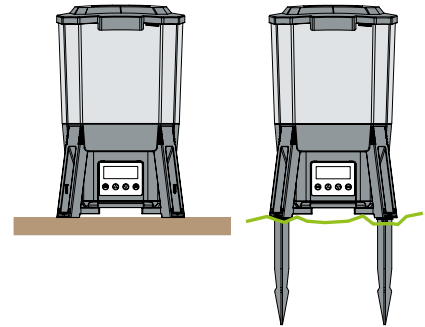

Stabile Installation am Teichrand

Streuabstand des Futters im Teich kann eingestellt werden

Einfache Einstellung

- Fütterung 1 bis 6 Mal pro Tag
- Zeit 1 bis 20 Sekunden
- Entfernung 1 bis 3 Meter

Solar Fish Feeder

Solarbetriebener Futtermatzen wird automatisch Fütterung Ihrer Fische mehrmals am Tag. Die Energie wird durch das Solarpanel auf dem Deckel erzeugt und in der Batterie gespeichert. Voll aufgeladen kann dieser Fischfutterautomat bis zu 3 Monate lang ohne Sonnenlicht verwendet werden.

Die Dosierzeit pro Fütterung ist bis zu 6 Mal pro Tag einstellbar, 1 bis 20 Sekunden. Der Streuabstand ist ebenfalls einstellbar (1, 2 oder 3 Meter) mit einer Streuung von 120 Grad. Die Futtermenge hängt von der Art und dem Gewicht des Futters ab, mindestens ca. 30 Gramm bei 1 Sekunde Fütterung bis zu 250 Gramm pro Fütterung bei 20 Sekunden Fütterung.

Regelmäßige Fütterung kleinerer Futtermengen ist besser für die Gesundheit Ihrer Fische. Das sorgt für ein maximales Wachstum der Fische und eine schöne Färbung. Außerdem vermeiden Sie eine unnötige Wasserverschmutzung und verringern die Belastung des Filters.

Dank des praktischen Einsatzes ist dieser Futtermatzen für kleine (S) und mittlere (M) Futterpellets geeignet. Fassungsvermögen der Futterkammer 6 Liter, Lieferung komplett mit Erdnägeln für eine stabile Befestigung, 1 Jahr Garantie.

SF SOLAR FISH FEEDER.

Inkoop Advies

€129,99

Art. Nr.: 06090075 BE:

8 715897 321498

Fish Feeder 12-V Charger

Ladegerät für den SuperFish Solar Feeder, mit diesem 12-Volt-Ladegerät können Sie den Feeder ohne Sonnenlicht vollständig aufladen, nützlich für den Einsatz in Innenräumen oder im Winter, nach dem Aufladen funktioniert der Feeder etwa 3 Monate lang ohne Sonnenlicht.

Wie bei Mobiltelefonen und anderen Lithium-Geräten sollten Sie das Ladegerät entfernen, wenn der Akku in einigen Stunden vollständig aufgeladen ist; ein kontinuierliches Aufladen ist nicht zulässig.