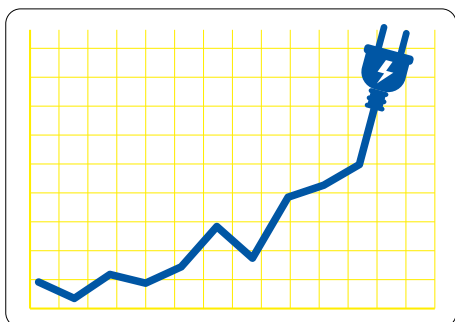

NOPPENMATTE 100X50X2 CM FEIN.

Empf. VK
€13,99

Art.-Nr.: C8020055

NOPPENMATTE 100X50X2 CM GROB.

Empf. VK
€13,99

Art.-Nr.: C8020060

Energie-Leitfaden.

Wir haben die Lösung für Ihre Kunden!