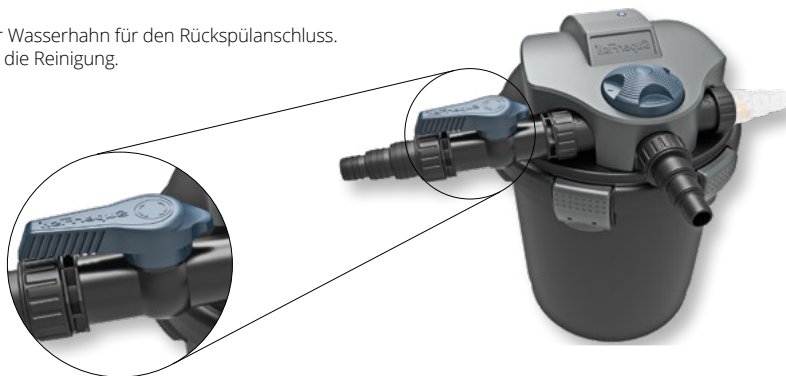

Technische Spezifikationen									
Art.-Nr.	Modell	Teichvolumen	Pumpenkap.	UVC	Einlass	Auslass	Maße	Auslass	Maße
06020145	TopClear 5000 Kit	5.000 L	Pond-Flow ECO 2000	2.000 L/h	25 Watt	7 Watt	14/20/25 mm	14/20/25 mm	34x34x40 cm
06020150	TopClear 10000 Kit	10.000 L	Pond-Flow ECO 3000	2.900 L/h	45 Watt	9 Watt	25/32/40 mm	25/32/40 mm	35x44x46 cm
06020160	TopClear 18000 Kit	18.000 L	PondECO 4900	5.300 L/h	29 Watt	18 Watt	25/32/40 mm	25/32/40 mm	35x44x58 cm

Das TopClear Kit ist ein einzigartiger 3-stufiger Teichdruckfilter komplett mit Teichpumpe. Der Filterschaum sorgt für eine mechanische Filtration. Die Bakterien in den Bio-Bällen sorgen für eine biologische Reinigung. Das eingebaute UVC sorgt für Algenbekämpfung und Krankheitsvorbeugung.

Handlicher 3-stufiger Teichdruckfilter, der mit Teichpumpe geliefert wird. Bequeme Montage, da alle Anschlüsse am Deckel sind, kann der Filter fast vollständig eingegraben oder neben dem Teich verdeckt werden, auch eine Platzierung unter dem Wasserspiegel ist möglich.

Einzigartige Merkmale: Die UV-Anzeige im Deckel zeigt an, ob die UV-Lampe eingeschaltet ist, die Durchflussanzeige zeigt die Durchflussrate an, so dass Sie sehen können, wann der Filter gereinigt werden muss, die automatische Reinigungsfunktion ermöglicht eine einfache Reinigung des Filters.

Backwash Hahn

Optionaler Wasserhahn für den Rückspülanschluss. Erleichtert die Reinigung.

SF TOPCLEAR 5000 HAHN.

Empf. VK
€8,99
Art.-Nr.: 06020717

SF TOPCLEAR 10/15.000 HAHN.

Empf. VK
€9,99
Art.-Nr.: 06020719