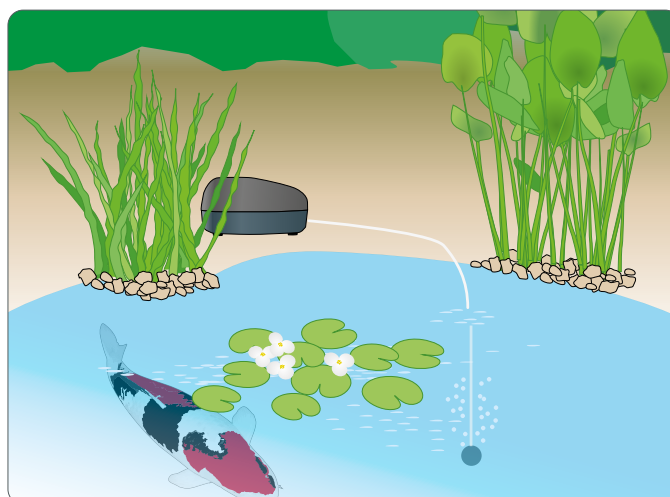

Tip

Legen Sie einen Ausströmer in den Filter

Zur Unterstützung der Filtration