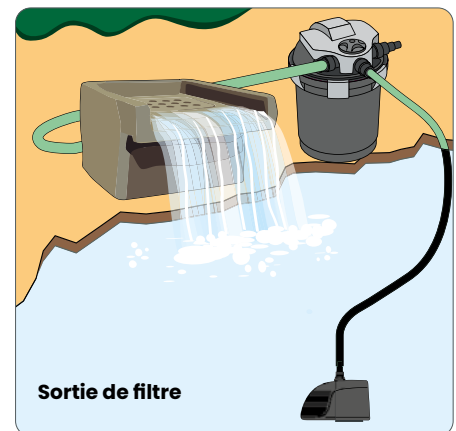

Déco et Filtre Amphore à placer au bord du bassin, pour renvoyer l'eau depuis votre pompe ou votre filtre à pression sans tuyau disgracieux au-dessus du bord du bassin. La chute d'eau a également un effet calmant. Fabriqué en résine synthétique durable.

Utilisation : raccorder directement une pompe de bassin au tuyau avec le raccord multi diamètres (diamètre du tuyau Ø40/32/25 mm) ou raccorder la décoration directement à la sortie d'un filtre à pression.

La décoration fonctionne également comme un simple filtre biologique, vous pouvez ajouter des masses supplémentaires dans la chambre de filtration, le couvercle amovible rend la mousse filtrante facile à nettoyer.

Amphore Filter

Taille 36X32,5X24,5CM, livré avec une Mousse de filtration et un raccord de tuyau multi diamètres.

SF AMPHORA FILTER.

PVC

€59,99

Ref: 04043050

Koi Filter

Taille 57X27X21CM, livré complet avec Mousse filtrante et embout tuyau multi diamètres.

SF CARP FILTER.

PVC

€79,99

Ref: 04043060

Grenouille Filter

Taille 47X26,5X25CM, livré complet avec Mousse filtrante et embout tuyau multi diamètres.

SF FROG FILTER.

PVC

€79,99

Ref: 04043065

INDEX

Mousse Deco Filter

Mousse de remplacement pour le filtre Superfish Deco Amphore, Koi et Grenouille.

Nettoyez la mousse régulièrement et remplacez-la chaque année pour des résultats optimaux.

SF POND DECO FILTER MOUSSE 1 PCS.

PVC

€4,99

Ref: 04043080

Mousse Cascade Filter

Mousse de remplacement pour le filtre Superfish Cascade.

Nettoyez la mousse régulièrement et remplacez-la chaque année pour des résultats optimaux.

MOUSSE SF FILTRE CASCADE 1 PCS.

PVC

€4,99

Ref: 04043059

Nouveau

Cascade Filter