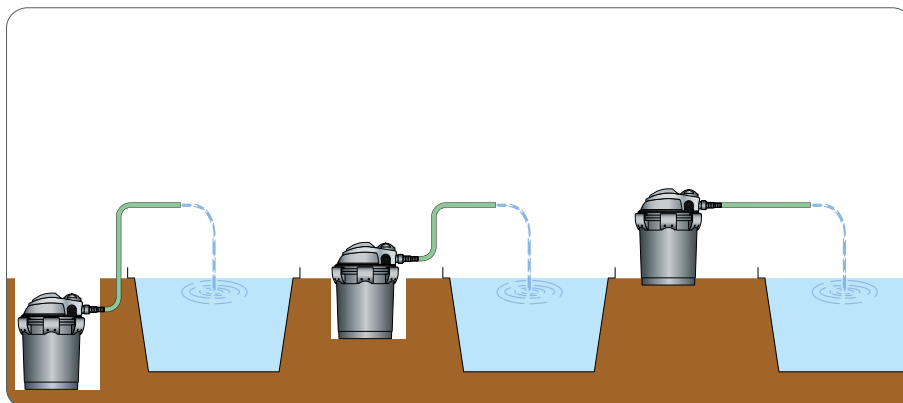

Convient aux bassins d'une capacité allant jusqu'à 2000 litres, économe en énergie, économique à l'utilisation, comprend un câble de 10 mètres et une garantie de 2 ans.

Convient aux bassins d'une capacité allant jusqu'à 4000 litres, économe en énergie, économique à l'utilisation, câble de 10 mètres inclus et garantie de 2 ans.

### Auto Clean Wash

Auto Clean Wash, système back wash pour un nettoyage aisé.

### Indicateur de débit

L'indicateur de débit donne une indication sur le d'encrassement de votre filtre.