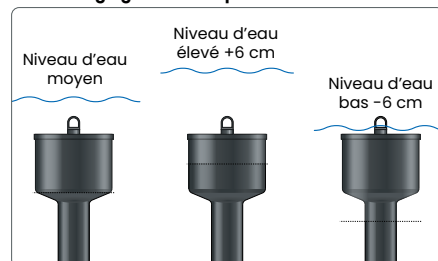

# Tuyaux Souples spiralés

Tuyau spiralé pour raccorder les pompes de bassin aux filtres de bassin, aux cascades et aux figures d'eau.

Pour fixer le tuyau, utilisez les colliers de serrage spirale Superfish, qui sont spécialement conçus pour éviter d'endommager le tuyau et de provoquer des fuites.