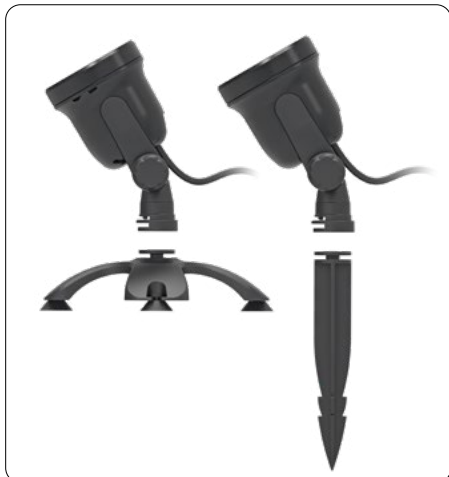

Éclairage de bassin.

Spot LED puissant pour votre jardin et dans votre bassin

Pond Power LED

Ajoutez de l'ambiance à votre jardin et à votre bassin grâce à ces projecteurs à économie d'énergie. Puissants projecteurs LED d'extérieur pour le jardin et le bassin ! Boîtier robuste en aluminium, équipé d'une base stable interchangeable et d'une mise à la terre.

Convient à une utilisation extérieure et immergée, entièrement étanche (IP68). Les LED produisent un faisceau très lumineux.

Le capteur crépusculaire Superfish, disponible en option, allume automatiquement les lumières LED lorsqu'il fait sombre à l'extérieur et les éteint lorsqu'il fait clair, ce qui permet d'économiser de l'énergie !

Pond Power LED 3W

Consommation LED Spot 3W, livré avec 4 lentilles de couleur interchangeables, pour ajuster la couleur à volonté et un câble de 10 mètres, garantie 2 ans.

SF POND POWER LED 3W.

PVC

€39,99

Ref : 06070400