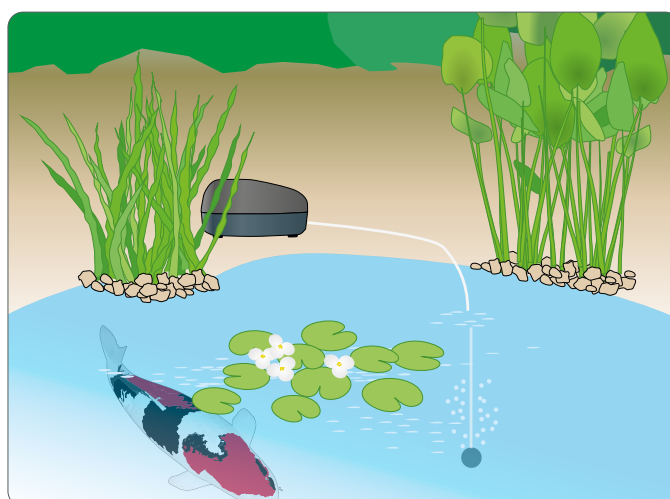

Astuce

Placez un diffuseur dans votre filtre

Soutenir l'action de filtrage