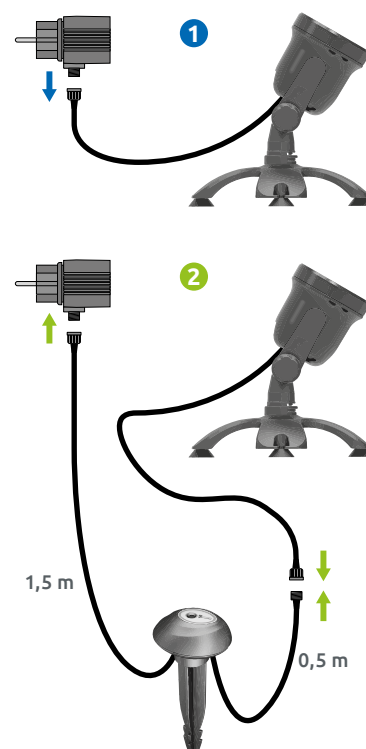

SF CAPTEUR JOUR/NUIT AUTOMATIQUE *2018*.

PVC

€10,99

Ref : 06070229