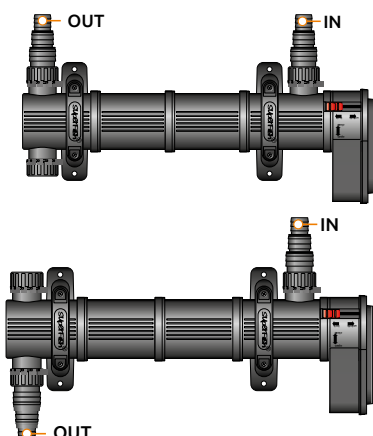

Eclaircit votre bassin en deux semaines

1	2	3	4	5	6	7	8	9	10	11	12	13	14
Conseil puissance UV Bassin standard Bassin à koi				Europe du Nord : 1 Watt par 1000L : 2 Watt par 1000L				Europe du Sud : 2 Watt par 1000L : 4 Watt par 1000L					

Modèle	Pond Clear UVC 7500	Pond Clear UVC 15000	Pond Clear UVC 30000
Capacité max. pompe	5.000 L/h	10.000 L/h	36.000 L/h
Cont. max du bassin	7.500 L	15.000 L	30.000 L
Dim. entrée / sortie	25/32/40 mm	25/32/40 mm	25/32/40 mm
Lampe	UV PL-lampe (G23)	UV PL-lampe (G23)	UV PL-lampe (2G11)
Puissance	9 Watt	18 Watt	36 Watt
Dimensions H x L x B	105,9 x 324,5 x 310,1 mm	105,9 x 324,5 x 310,1 mm	136 x 570 x 304 mm
Ref.	06010130	06010135	06010360