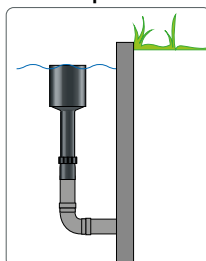

**SF POND SKIM.**

PVC

**€59,99**

Ref : 07060075

8 715897 316661

Fixation paroi bassin

Réglage automatique du niveau d'eau