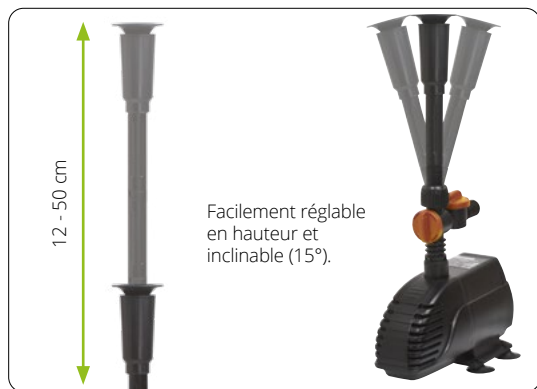

Capacité de la pompe 1000 L/h, consommation 12W, hauteur de remontée max. 1,4m, sortie 20/25/32mm, câble de 10 mètres, approbation TUV et garantie de 2 ans, dimensions L x L x H 14,2 x 7,5 x 8,3 cm.

Capacité de la pompe 2000 L/h, consommation 25W, hauteur de remontée max. 1,9m, sortie 20/25/32mm, câble de 10 mètres, approbation TUV et garantie de 2 ans, dimensions L x L x H 17,4 x 8,5 x 10,4 cm.

Capacité de la pompe 2900 L/h, consommation 45W, hauteur de remontée max. 2,3m, sortie 20/25/32mm, câble de 10 mètres, approbation TUV et garantie de 2 ans, dimensions L x L x H 20,9 x 9,4 x 12,17 cm.

Capacité de la pompe 4900 L/h, consommation 95W, hauteur de remontée max. 3,3m, sortie 25/32/40mm, câble de 10 mètres, approbation TUV et garantie de 2 ans, dimensions L x L x H 23,5 x 11 x 14,7 cm.

SF POND FLOW ECO 600.

PVC

€33,99

Ref: 07060010

SF POND FLOW ECO 1000.

PVC

€44,99

Ref: 07060015

SF POND FLOW ECO 2000.

PVC

€54,99

Ref: 07060020

SF POND FLOW ECO 3000.

PVC

€67,99

Ref: 07060025

SF POND FLOW ECO 5000.

PVC

€99,99

Ref: 07060030

SF POND FLOW ECO 600 MOUSSE.

PVC

€1,99

Ref: 07060379

SF POND FLOW ECO 1000 MOUSSE.

PVC

€1,99

Ref: 07060380

SF POND FLOW ECO 2000 MOUSSE.

PVC

€1,99

Ref: 07060385

SF POND FLOW ECO 3000 MOUSSE.

PVC

€2,49

Ref: 07060390

SF POND FLOW ECO 5000 MOUSSE.

PVC

€2,49

Ref: 07060395

Modèle	Pond-Flow ECO 600	Pond-Flow ECO 1000	Pond-Flow ECO 2000	Pond-Flow ECO 3000	Pond-Flow ECO 5000
Cap.max. pompe	600 L/h	1.000 L/h	2.000 L/h	2.900 L/h	4.900 L/h
H Max.	1,2 meter	1,4 meter	1,9 meter	2,3 meter	3,3 meter
Dim. sortie	20/25/32 mm	20/25/32 mm	20/25/32 mm	20/25/32 mm	25/32/40 mm
Puissance	8 Watt	12 Watt	25 Watt	45 Watt	95 Watt
Long. du cordon	10 meter	10 meter	10 meter	10 meter	10 meter
Dim. L x L x H	13 x 7,5 x 8,3 cm	14,2 x 7,5 x 8,3 cm	17,4 x 8,5 x 10,4 cm	20,9 x 9,4 x 12,7 cm	23,5 x 11 x 14,7 cm
Ref.	07060010	07060015	07060020	07060025	07060030