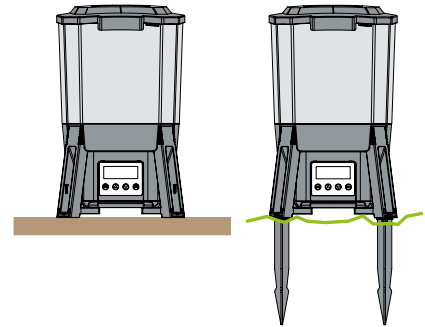

Installation stable au bord du bassin

La distance d'épandage de la nourriture dans le bassin peut être ajustée

Réglage facile

- Distribution 1 à 6 fois par jour
- Durée de 1 à 20 secondes
- Distance de 1 à 3 mètres

Solar Fish Feeder

Distributeur d'aliment solaire pour nourrir automatiquement vos poissons plusieurs fois par jour. L'énergie est générée par le panneau solaire situé sur le couvercle et stockée dans la batterie. Entièrement chargé, ce nourrisseur de poissons peut être utilisé pendant environ 3 mois sans soleil.

Le temps de dosage par aliment est réglable jusqu'à 6 fois par jour, de 1 à 20 secondes. La distance d'épandage est également réglable (1, 2 ou 3 mètres) avec un écart de 120 degrés. La quantité d'aliment dépend du type et du poids de l'aliment, d'un minimum d'environ 30 grammes à 1 seconde d'alimentation jusqu'à 250 grammes par alimentation à 20 secondes d'alimentation.

Donner régulièrement de petites quantités de nourriture est meilleur pour la santé de vos poissons. Cela garantit une croissance maximale des poissons et une belle coloration. Vous éviterez également de polluer inutilement l'eau et réduirez la charge du filtre.

Grâce à l'insert pratique, ce distributeur convient aux petits (S) et moyens (M) granulés. Capacité de la chambre d'alimentation : 6 litres. Livré avec des piquets de sol pour un montage solide.