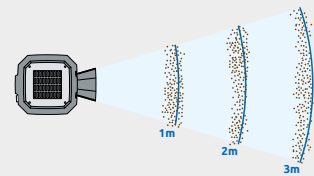

La distance d'épandage de la nourriture dans le bassin peut être ajustée

Réglage facile

- Distribution 1 à 6 fois par jour
- Durée de 1 à 20 secondes
- Distance de 1 à 3 mètres