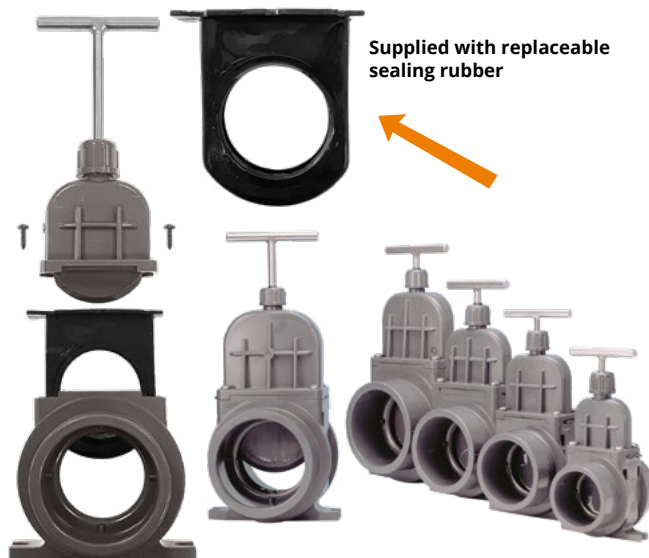

Art. no.: 08082110

8 717284 026467

VDL SLIDE VALVE 160 MM.

S.R.P.

€399,99

Art. no.: 08082122

8 717284 047271

VDL Ball valve