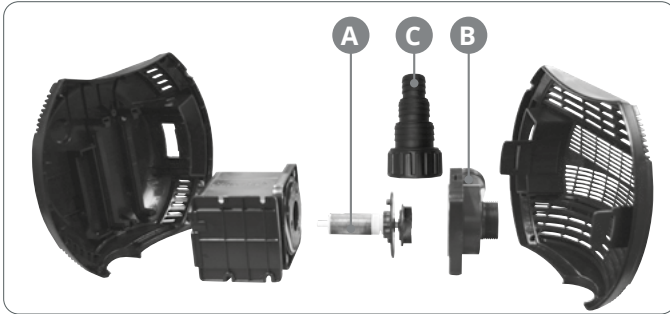

**SF POND ECO *E* 8000
IMPELLOR COMPLETE.**
S.R.P. **€39,99**
Art. no.: 07070440

**SF POND ECO *E* 10.000
IMPELLOR COMPLETE.**
S.R.P. **€39,99**
Art. no.: 07070443

**SF POND ECO *E* 12.000
IMPELLOR COMPLETE.**
S.R.P. **€44,99**
Art. no.: 07070445

**SF POND ECO *E* 15.000
IMPELLOR COMPLETE.**
S.R.P. **€44,99**
Art. no.: 07070450

**SF POND ECO *E* 20.000
IMPELLOR COMPLETE.**
S.R.P. **€47,49**
Art. no.: 07070505

**SF POND ECO *E* 26.000
IMPELLOR COMPLETE.**
S.R.P. **€49,99**
Art. no.: 07070303

**SF POND ECO *E* 3500
IMPELLOR COVER.**
S.R.P. **€7,49**
Art. no.: 07070475

**SF POND ECO *E* 5000
IMPELLOR COVER.**
S.R.P. **€7,49**
Art. no.: 07070476

**SF POND ECO *E* 8000-10.000
IMPELLOR COVER.**
S.R.P. **€7,49**
Art. no.: 07070477

**SF POND ECO *E* 12.000
IMPELLOR COVER.**
S.R.P. **€7,49**
Art. no.: 07070478

**SF POND ECO *E* 15.000
IMPELLOR COVER.**
S.R.P. **€8,49**
Art. no.: 07070480

**SF POND ECO *E* 20.000
IMPELLOR COVER.**
S.R.P. **€10,99**
Art. no.: 07070509

**SF POND ECO *E* 26.000
IMPELLOR COVER.**
S.R.P. **€11,99**
Art. no.: 07070307

**SF POND ECO *E* 3500
HOSETAIL.**
S.R.P. **€5,29**
Art. no.: 07070485

**SF POND ECO *E* 5000/12.000
HOSETAIL.**
S.R.P. **€6,29**
Art. no.: 07070487

**SF POND ECO *E* 15.000
HOSETAIL.**
S.R.P. **€6,29**
Art. no.: 07070492

**SF POND ECO *E* 20.000
HOSETAIL.**
S.R.P. **€6,29**
Art. no.: 07070511

**SF POND ECO *E* 26.000
HOSETAIL.**
S.R.P. **€8,29**
Art. no.: 07070309