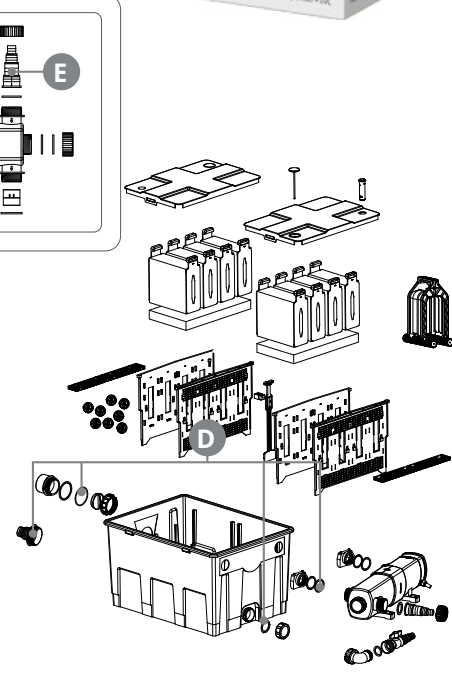

C

SF POND CLEAR 24000 DRAIN CAP.
S.R.P. **€4,49**
Art. no.: 06020275

PONDCL PRO 18.000 CONNECTION KIT.
S.R.P. **€14,99**
Art. no.: 06030255

PONDCL PRO 18.000 QUARTZ REPLACE KIT.
S.R.P. **€19,99**
Art. no.: 06030245