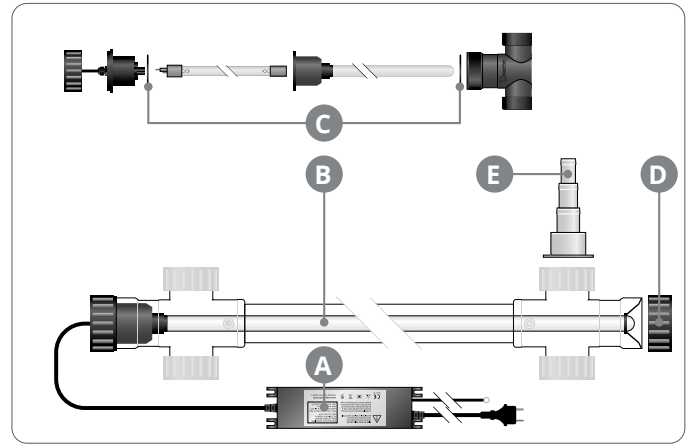

2019 A

SF TECH UV T5 BALLAST 40 W-2019.
S.R.P.
€107,99
Art. no.: 06010285

2019 A

SF TECH UV T5 BALLAST 75 W-2019.
S.R.P.
€119,99
Art. no.: 06010290

2019 B

SF TECH UV QUARTS TUBE 40/75 W-2019,.
S.R.P.
€40,99
Art. no.: 06010295

2019 C

SF KOIPRO RVS UV QUARTS O-RING 2 PCS-2019.
S.R.P.
€6,49
Art. no.: 06010187

2019 E

SF&KOI PRO UV TULE SET 50/40/32/25MM-2019.
S.R.P.
€20,99
Art. no.: 06010195

2015 A

SF TECH UV T5 BALLAST 40 WATT -2015.
S.R.P.
€107,99
Art. no.: 06010257

2015 A

SF TECH UV T5 BALLAST 75 WATT -2015.
S.R.P.
€119,99
Art. no.: 06010259

2015 B

SF TECH UV QUARTS TUBE 40/75 WATT -2015,.
S.R.P.
€48,99
Art. no.: 06010261

2015 D

TECH&KOI PRO UV HOUSE END CAP-2015.
S.R.P.
€6,99
Art. no.: 06010215