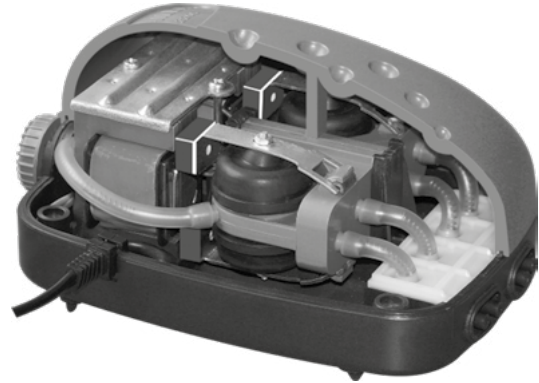

2015 A

SF TECH UV T5 BALLAST 75 WATT -2015.
S.R.P.
€119,99
Art. no.: 06010259

2015 B

SF TECH UV QUARTS TUBE 40/75 WATT -2015,.
S.R.P.
€48,99
Art. no.: 06010261

2015 D

TECH&KOI PRO UV HOUSE END CAP-2015.
S.R.P.
€6,99
Art. no.: 06010215