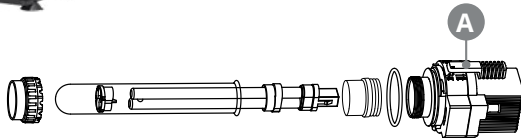

Art. no.: 06010345 

Model >2023 5 Watt

**SF UV 5 WATT SERVICE KIT-
GREEN.**

S.R.P.
€22,04

Art. no.: 06011300 

Pondclear 6000

**Replacement pump
Pondclear 6000 kit:**

PondECO 2900