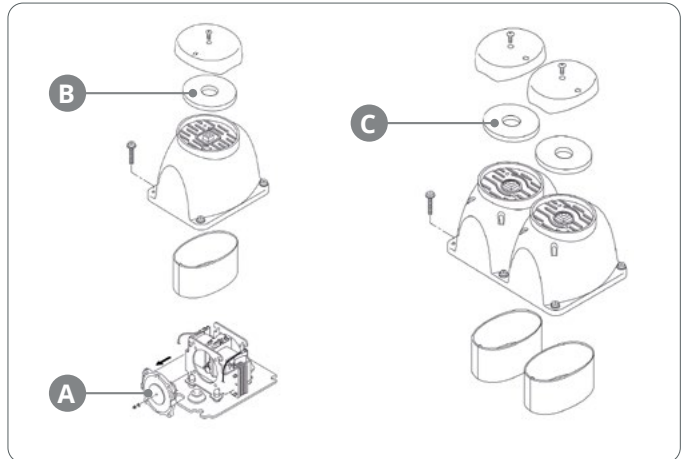

8 715897 019531

Model 2019/2020 F

SF KOI PRO 80W AMALGAAM LAMP.
S.R.P.
€109,99
Art. no.: 06010450

8 715897 019548

AIR BLOW 50 SERVICE KIT.
S.R.P.
€21,49
Art. no.: 07020245

AIR BLOW 100 SERVICE KIT.
S.R.P.
€24,79
Art. no.: 07020275