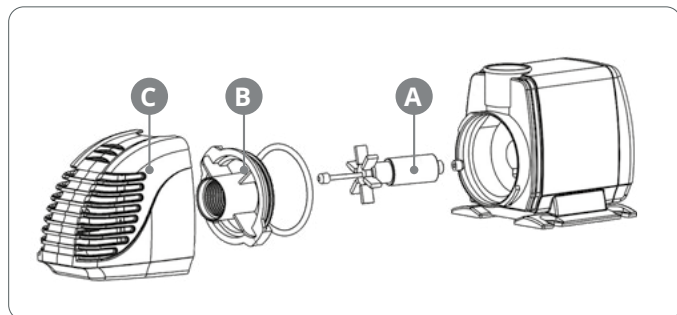

8 715897 307133

SF PONDFLOW ECO 600 IMPELLOR COMPLETE.
€4,99
 Art. no.: 07060303

SF PONDFLOW ECO 1000 IMPELLOR COMPLETE.
€5,99
 Art. no.: 07060305

SF PONDFLOW ECO 2000 IMPELLOR COMPLETE.
€10,99
 Art. no.: 07060310