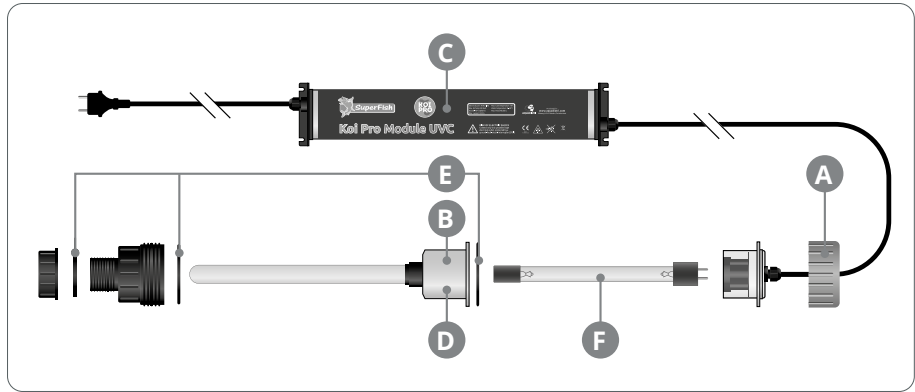

Model 2022 C

SF KOI PRO 40W HO TRAFO.
S.R.P.
€139,99
Art. no.: 06010472

8 715897 032707

Model 2022 D

SF KOI PRO 40W HO QUARTZ.
S.R.P.
€69,99
Art. no.: 06010474

8 715897 317439

Model 2022 E

SF KOI PRO 40W HO O-RING SET 3 PCS.
S.R.P.
€12,99
Art. no.: 06010476

8 715897 032721

Model 2019/2020 A

SF KOI PRO 40W AMALGAAM BALLAST T5 40W.
S.R.P.
€159,99
Art. no.: 06010453

8 715897 156847

Model 2019/2020 A

SF KOI PRO 80W AMALGAAM BALLAST T5 80W.
S.R.P.
€184,49
Art. no.: 06010455

8 715897 028589

Model 2019/2020 B

SF KOI PRO 40W AMALGAAM QUARTZ.
S.R.P.
€41,49
Art. no.: 06010451

8 715897 032639

Model 2019/2020 B

SF KOI PRO 80W AMALGAAM QUARTZ.
S.R.P.
€43,49
Art. no.: 06010452

8 715897 032677

Model 2019/2020 F

SF KOI PRO 40W AMALGAAM LAMP.
S.R.P.
€89,99
Art. no.: 06010445

8 715897 019531

Model 2019/2020 F

SF KOI PRO 80W AMALGAAM LAMP.
S.R.P.
€109,99
Art. no.: 06010450

8 715897 019548