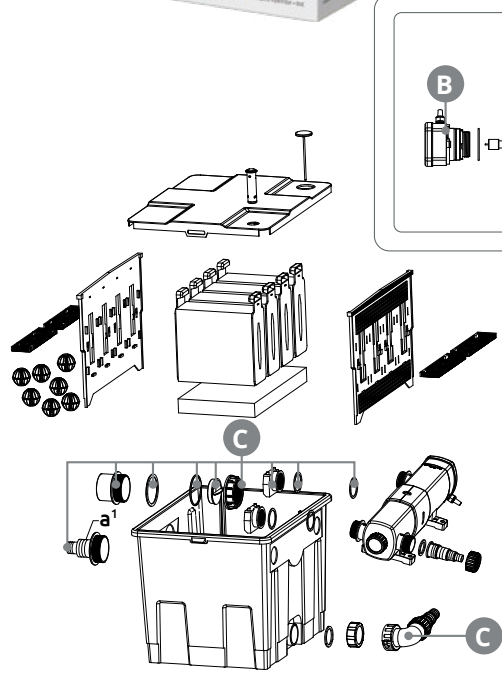

C

SF POND CLEAR 24000 DRAIN CAP.
S.R.P. **€4,49**
Art. no.: 06020275

PONDCL PRO 18.000 CONNECTION KIT.
S.R.P. **€14,99**
Art. no.: 06030255

PONDCL PRO 18.000 QUARTZ REPLACE KIT.
S.R.P. **€19,99**
Art. no.: 06030245