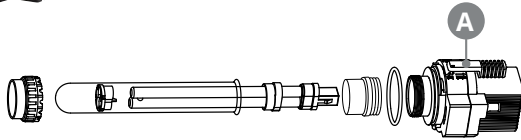

Pondclear 3000