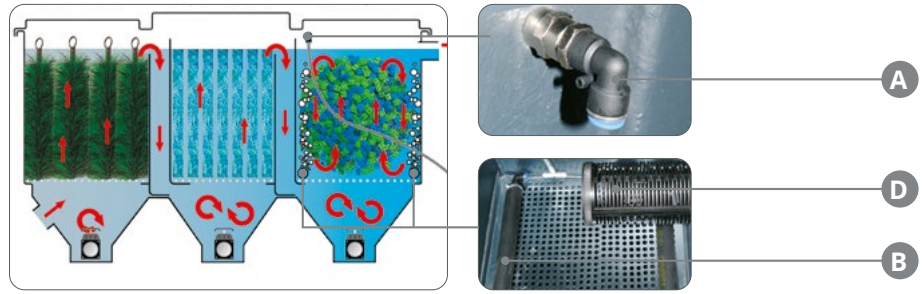

Move Filters.

MOVE AIRHOSE CONNECTOR.
S.R.P.
€15,99
Art. no.: 06040557

8 715897 283826

MOVE 20 AIR SYSTEM.
S.R.P.
€64,99
Art. no.: 06040585

8 715897 286735

MOVE 30 AIR SYSTEM.
S.R.P.
€64,99
Art. no.: 06040590