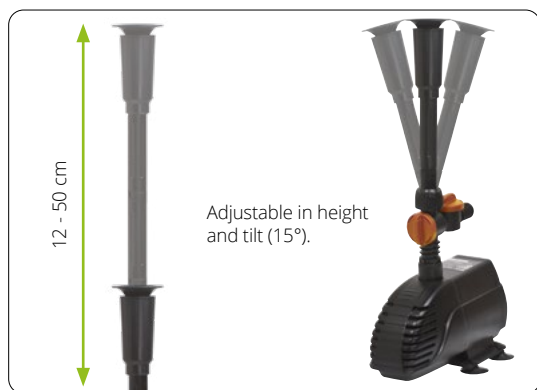

Model	Pond-Flow ECO 600	Pond-Flow ECO 1000	Pond-Flow ECO 2000	Pond-Flow ECO 3000	Pond-Flow ECO 5000
Max Pump cap.	600 L/h	1.000 L/h	2.000 L/h	2.900 L/h	4.900 L/h
H.max	1,2 meter	1,4 meter	1,9 meter	2,3 meter	3,3 meter
Outlet	20/25/32 mm	20/25/32 mm	20/25/32 mm	20/25/32 mm	25/32/40 mm
Power	8 Watt	12 Watt	25 Watt	45 Watt	95 Watt
Cord length	10 meter	10 meter	10 meter	10 meter	10 meter
Size L x B x H	13 x 7,5 x 8,3 cm	14,2 x 7,5 x 8,3 cm	17,4 x 8,5 x 10,4 cm	20,9 x 9,4 x 12,7 cm	23,5 x 11 x 14,7 cm
Art. no.	07060010	07060015	07060020	07060025	07060030