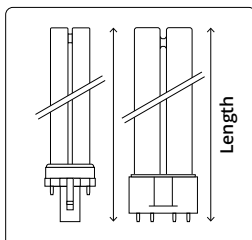

S.R.P.

€29,99

Art. no.: 06011033

8 715897 278297

INDEX

SF UV PL-lamp 18 Watt 2G11-225 mm	SF UV PL-lamp 24 Watt 2G11-320 mm	SF UV PL-lamp 36 Watt 2G11-415 mm	SF UV PL-lamp 55 Watt 2G11-535 mm
225 mm	320 mm	415 mm	535 mm
2G11	2G11	2G11	2G11
06011025	06011030	06011035	06011040