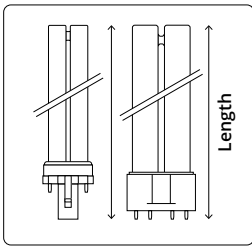

S.R.P.

€26,99

Art. no.: 06011040

8 715897 244469

SF UV TL LAMP 6 Watt	SF UV TL LAMP 8 Watt	SF UV TL LAMP 15 Watt	SF UV TL LAMP 25 Watt	SF UV TL LAMP 30 Watt	SF UV TL LAMP 55 Watt
225 mm	300 mm	450 mm	450 mm	900 mm	900 mm
T5	T5	T8	T8	T8	T8
06011055	06011060	06011070	06011075	06011080	06011085